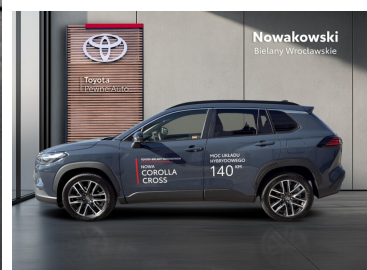

 **Nowakowski**  
Bielany Wrocławskie

**KiNTO**

**Kup używany samochód w autoryzowanym salonie**

-  Sprawdzona i pewna historia pojazdu.
-  Elastyczne formy finansowania.
-  Gwarancja relax aż do 185 000 km lub 10 lat.

# Toyota Corolla Cross

1.8 Hybrid Style | Automat 140 KM

**149 900 zł brutto**