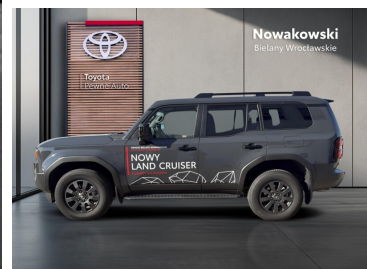

 Nowakowski
Bielany Wrocławskie

KiNTO

Kup używany samochód w autoryzowanym salonie

-  Sprawdzona i pewna historia pojazdu.
-  Elastyczne formy finansowania.
-  Gwarancja relax aż do 185 000 km lub 10 lat.

uzywane.toyotanowakowski.pl

Toyota Land Cruiser

LC 2.8 D-4D Invincible 4X4 2,8 D-4D 205KM
Diesel | Automat

KINTO UŻYWANE
dla Firmy

3 431 zł
netto / mies.

KINTO UŻYWANE
dla Ciebie

-
brutto / mies.

KiNTO