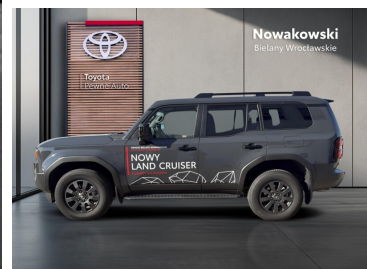

 Nowakowski
Bielany Wrocławskie

KiNTO

Kup używany samochód w autoryzowanym salonie

-  Sprawdzona i pewna historia pojazdu.
-  Elastyczne formy finansowania.
-  Gwarancja relax aż do 185 000 km lub 10 lat.

uzywane.toyotanowakowski.pl

Toyota Land Cruiser

LC 2.8 D-4D Invincible 4X4 2,8 D-4D 205KM
Diesel | Automat

KiNTO UŻYWANE
dla Firmy

3 584 zł
netto / mies.

KiNTO UŻYWANE
dla Ciebie

-
brutto / mies.

KiNTO