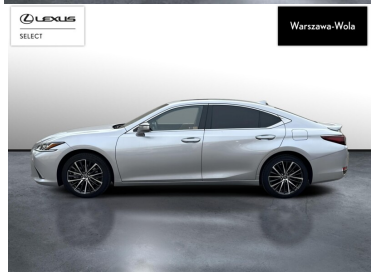

LEXUS ES

LEXUS ES300H BUSINESS EDITION, S...

184 900 zł brutto

KINTO UŻYWANE

dla Firmy

1 520 zł

netto /mies.

KINTO UŻYWANE

dla Ciebie

-

brutto /mies.

Okres finansowania 36 mies.

Wpłata własna 15%

Limit 15 000 km

WYPOSAŻENIE

BEZPIECZEŃSTWO

ABS, ASR (KONTROLA TRAKCJI), ASYSTENT PASA RUCHU, CZUJNIK DESZCZU, CZUJNIK ZMIERZCHU, ESP (STABILIZACJA TORU JAZDY), ISOFIX, KURTYNY POWIETRZNE, PODUSZKA POWIETRZNA CHRONIĄCA KOLANĄ, PODUSZKA POWIETRZNA KIEROWCY, PODUSZKA POWIETRZNA PASAŻERA, PODUSZKI BOCZNE PRZEDNIE, PODUSZKI BOCZNE TYLNE, ŚWIATŁA LED, ŚWIATŁA DO JAZDY DZIENNEJ, ŚWIATŁA PRZECIWMGIELNE, ELEKTRONICZNA KONTROLA CIŚNIENIA W OPONACH, ELEKTRONICZNY SYSTEM ROZDZIAŁU SIŁY HAMOWANIA, LAMPY TYLNE W TECHNOLOGII LED, PODUSZKA KOLAN PASAŻERA, SPRYSKIWACZE REFLEKTORÓW, SYSTEM WSPOMAGANIA HAMOWANIA, BOCZNA PODUSZKA POWIETRZNA KIEROWCY, KURTYNY POWIETRZNE - TYŁ, ASYSTENT HAMOWANIA - BRAKE ASSIST, AKTYWNY ASYSTENT HAMOWANIA AWARYJNEGO, SYSTEM POWIADAMIANIA O WYPADKU, SYSTEM OSTRZEGAJĄCY O MOŻLIWEJ KOLIZJI, KONTROLA ODLEGŁOŚCI, AKTYWNY ASYSTENT ZMIANY PASA RUCHU, ASYSTENT (CZUJNIK) MARTWEGO POLA

KOMFORT

BLUETOOTH, CZUJNIKI PARKOWANIA PRZEDNIE, CZUJNIKI PARKOWANIA TYLNE, ELEKTRYCZNE SZYBY PRZEDNIE, ELEKTRYCZNE SZYBY TYLNE, ELEKTRYCZNIE USTAWIANE FOTELE, ELEKTRYCZNIE USTAWIANE LUSTERKA, GNIAZDO USB, KAMERA COFANIA, KLIMATYZACJA DWUSTREFOWA, ŁOPATKI ZMIANY BIEGÓW, NAWIGACJA GPS, PODGRZEWANE LUSTERKA BOCZNE, PODGRZEWANE PRZEDNIE SIEDZENIA, PRZYCIEMNIANE SZYBY, TAPICERKA SKÓRZANA, TEMPOMAT AKTYWNY, WIELOFUNKCYJNA KIEROWNICA, WSPOMAGANIE KIEROWNICY, DŹWIGNIA ZMIANY BIEGÓW WYKOŃCZONA SKÓRĄ, KIEROWNICA OGRZEWANA, KIEROWNICA SKÓRZANA, LUSTERKA BOCZNE SKŁADANE ELEKTRYCZNIE, PODGRZEWANY FOTEL PASAŻERA, WSPOMAGANIE RUSZANIA POD GÓRĘ, ELEKTRYCZNIE USTAWIANY FOTEL KIEROWCY, FELGI ALUMINIOWE 18 I 22 WIĘCEJ

POJEMNOŚĆ
2 487 CM³

MOC
218 KM

ROK PRODUKCJI
2024

PRZEBIEG
10 936 KM

RODZAJ NADWOZIA
SEDAN

VAT 23%
TAK

SKRZYNIA BIEGÓW
AUTOMATYCZNA

RODZAJ PALIWA
HYBRYDA

DATA PIERWSZEJ REJESTRACJI
2025-04-09

KOLOR NADWOZIA
SREBRNY

KRAJ POCHODZENIA
POLSKA

KRAJ POCHODZENIA/NUMER
REJESTRACYJNY
JTHB21B1202261308
/WB853CP

LEXUS SELECT
UŻYWANE Z SALONU

> KOMPLEKSOWA KONTROLA TECHNICZNA

> INDYWIDUALNA OFERTA FINANSOWA