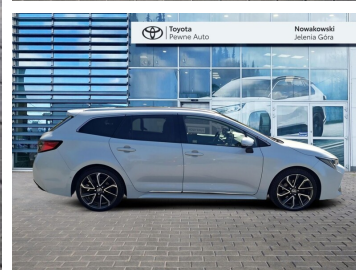

Toyota  
Pewne Auto

# Toyota Corolla

TOYOTA Corolla TS Kombi 2.0 Hybrid Executive  
| VIP | Skyview | JBL

KINTO UŻYWANE  
dla Firmy

**1 087 zł**  
netto / mies.

KINTO UŻYWANE  
dla Ciebie

**-**  
brutto / mies.

KINTO

Okres finansowania 36 mies.  
Wpłata własna 15%  
Limit 15 000 km