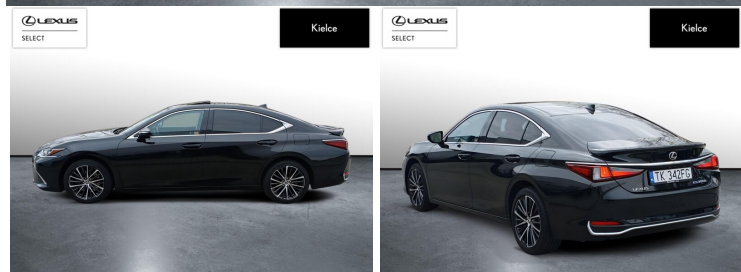

LEXUS ES

ES300H BUSINESS EDITION, DEMO, F...

194 800 zł brutto

KINTO UŻYWANE

dla Firmy

1 711 zł

netto /mies.

KINTO UŻYWANE

dla Ciebie

-

brutto /mies.

Okres finansowania 36 mies.

Wpłata własna 15%

Limit 15 000 km

WYPOSAŻENIE

BEZPIECZEŃSTWO

KOMFORT

BLUETOOTH, CZUJNIKI PARKOWANIA PRZEDNIE, CZUJNIKI PARKOWANIA TYLNE, ELEKTRYCZNE SZYBY PRZEDNIE, ELEKTRYCZNE SZYBY TYLNE, ELEKTRYCZNIE USTAWIANE FOTELE, ELEKTRYCZNIE USTAWIANE LUSTERKA, GNIAZDO USB, KAMERA COFANIA, KLIMATYZACJA DWUSTREFOWA, ŁOPATKI ZMIANY BIEGÓW, NAWIGACJA GPS, PODGRZEWANE LUSTERKA BOCZNE, PODGRZEWANE PRZEDNIE SIEDZENIA, PRZYCIEMNIANE SZYBY, TAPICERKA SKÓRZANA, TEMPOMAT AKTYWNY, WIELOFUNKCYJNA KIEROWNICA, WSPOMAGANIE KIEROWNICY, DŹWIGNIA ZMIANY BIEGÓW WYKOŃCZONA SKÓRĄ, KIEROWNICA OGRZEWANA, KIEROWNICA SKÓRZANA, LUSTERKA BOCZNE SKŁADANE ELEKTRYCZNIE, PODGRZEWANY FOTEL PASAŻERA, WSPOMAGANIE RUSZANIA POD GÓRĘ, ELEKTRYCZNIE USTAWIANY FOTEL KIEROWCY, FELGI ALUMINIOWE 18, PODŁOKIETNIKI - PRZÓD, PODŁOKIETNIKI - TYŁ, ZESTAW GŁOŚNOMÓWIĄCY, KEYLESS GO, ŚWIATŁA DO JAZDY DZIENNEJ DIODOWE LED, EKRAŃ DOTYKOWY, ŁADOWANIE BEZPRZEWODOWE URZĄDZEŃ

INNE

INTERFEJS ANDROID AUTO, INTERFEJS APPLE CARPLAY I 6 WIĘCEJ

POJEMNOŚĆ
2 487 CM³MOC
218 KMROK PRODUKCJI
2025PRZEBIEG
14 792 KMRODZAJ NADWOZIA
SEDANVAT 23%
TAKSKRZYNIA BIEGÓW
AUTOMATYCZNARODZAJ PALIWA
HYBRYDADATA PIERWSZEJ REJESTRACJI
2025-06-02KOLOR NADWOZIA
CZARNY METALIKKRAJ POCHODZENIA
POLSKAKRAJ POCHODZENIA/NUMER
REJESTRACYJNY
JTHB21B1802269252
/TK342FGLEXUS SELECT
UŻYWANE Z SALONU