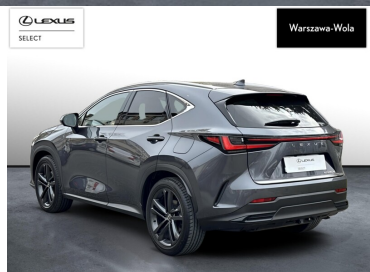

LEXUS NX

LEXUS NX450H+ PRESTIGE+DESIGN...

279 900 zł brutto

KINTO UŻYWANE

dla Firmy

2 739 zł

netto /mies.

KINTO UŻYWANE

dla Ciebie

-

brutto /mies.

Okres finansowania 36 mies.

Wpłata własna 15%

Limit 15 000 km

WYPOSAŻENIE

BEZPIECZEŃSTWO

ABS, ASR (KONTROLA TRAKCJI), ASYSTENT PASA RUCHU, CZUJNIK DESZCZU, CZUJNIK ZMIERZCHU, ESP (STABILIZACJA TORU JAZDY), ISOFIX, KURTYNY POWIETRZNE, OGRANICZNIK PRĘDKOŚCI, PODUSZKA POWIETRZNA CHRONIĄCA KOLANA, PODUSZKA POWIETRZNA KIEROWCY, PODUSZKA POWIETRZNA PASAŻERA, PODUSZKI BOCZNE PRZEDNIE, PODUSZKI BOCZNE TYLNE, ŚWIATŁA LED, ŚWIATŁA DO JAZDY DZIENNEJ, ŚWIATŁA PRZECIWMGIELNE, ELEKTRONICZNA KONTROLA CIŚNIENIA W OPONACH, ELEKTRONICZNY SYSTEM ROZDZIAŁU SIŁY HAMOWANIA, LAMPY DOŚWIELAJĄCE ZAKRĘT, LAMPY TYLNE W TECHNOLOGII LED, PODUSZKA KOLAN PASAŻERA, SPRYSKIWACZE REFLEKTORÓW, SYSTEM WSPOMAGANIA HAMOWANIA, BOCZNA PODUSZKA POWIETRZNA KIEROWCY, KURTYNY POWIETRZNE - TYŁ, ASYSTENT HAMOWANIA - BRAKE ASSIST, AKTYWNY ASYSTENT HAMOWANIA AWARYJNEGO, SYSTEM POWIADAMIANIA O WYPADKU, SYSTEM OSTRZEGAJĄCY O MOŻLIWEJ KOLIZJI, KONTROLA ODLEGŁOŚCI, AKTYWNY ASYSTENT ZMIANY PASA RUCHU, ASYSTENT (CZUJNIK) MARTWEGO POLA

KOMFORT

ASYSTENT PARKOWANIA, BLUETOOTH, CZUJNIKI PARKOWANIA PRZEDNIE, CZUJNIKI PARKOWANIA TYLNE, ELEKTRYCZNE SZYBY PRZEDNIE, ELEKTRYCZNE SZYBY TYLNE, ELEKTRYCZNIE USTAWIANE FOTELE, ELEKTRYCZNIE USTAWIANE LUSTERKA, GNIAZDO USB, HUD (WYŚWIETLACZ PRZEZIERNY), KAMERA COFANIA, KLIMATYZACJA DWUSTREFOWA, ŁOPATKI ZMIANY BIEGÓW, NAWIGACJA GPS, PODGRZEWANE LUSTERKA BOCZNE, PODGRZEWANE PRZEDNIE SIEDZENIA, PRZYCIEMNIANE SZYBY, TAPICERKA SKÓRZANA, TEMPOMAT AKTYWNY, WIELOFUNKCYJNA KIEROWNICA, WSPOMAGANIE KIEROWNICY, DŹWIGNIA ZMIANY BIEGÓW WYKOŃCZONA SKÓRĄ, KIEROWNICA OGRZEWANA, KIEROWNICA SKÓRZANA, LUSTERKA BOCZNE SKŁADANE ELEKTRYCZNIE I 29 WIĘCEJ

POJEMNOŚĆ
2 487 CM³

MOC
309 KM

ROK PRODUKCJI
2025

PRZEBIEG
13 001 KM

RODZAJ NADWOZIA
SUV

VAT 23%
TAK

SKRZYNIA BIEGÓW
AUTOMATYCZNA (CVT...)

RODZAJ PALIWA
HYBRYDA PLUG-IN

DATA PIERWSZEJ REJESTRACJI
2025-04-09

KOLOR NADWOZIA
SZARY

KRAJ POCHODZENIA
POLSKA

KRAJ POCHODZENIA/NUMER
REJESTRACYJNY
JTJCKBFZ102060377
/WB831CP

LEXUS SELECT
UŻYWANE Z SALONU

> KOMPLEKSOWA KONTROLA TECHNICZNA

> INDYWIDUALNA OFERTA FINANSOWA