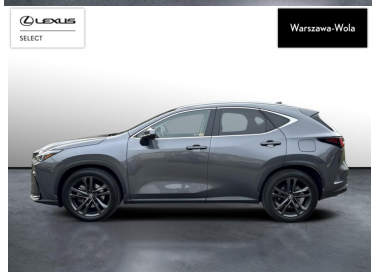

LEXUS NX

LEXUS NX450H+ PRESTIGE+DESIGN...

279 900 zł brutto

KINTO UŻYWANE

dla Firmy

2 739 zł

netto /mies.

KINTO UŻYWANE

dla Ciebie

-

brutto /mies.

Okres finansowania 36 mies.

Wpłata własna 15%

Limit 15 000 km

WYPOSAŻENIE

BEZPIECZEŃSTWO

ABS, ASR (KONTROLA TRAKCJI), ASYSTENT PASA RUCHU, CZUJNIK DESZCZU, CZUJNIK ZMIERZCHU, ESP (STABILIZACJA TORU JAZDY), ISOFIX, KURTYNY POWIETRZNE, OGRANICZNIK PRĘDKOŚCI, PODUSZKA POWIETRZNA CHRONIĄCA KOLANA, PODUSZKA POWIETRZNA KIEROWCY, PODUSZKA POWIETRZNA PASAŻERA, PODUSZKI BOCZNE PRZEDNIE, PODUSZKI BOCZNE TYLNE, ŚWIATŁA LED, ŚWIATŁA DO JAZDY DZIENNEJ, ŚWIATŁA PRZECIWMGIELNE, ELEKTRONICZNA KONTROLA CIŚNIENIA W OPONACH, ELEKTRONICZNY SYSTEM ROZDZIAŁU SIŁY HAMOWANIA, LAMPY DOŚWIELAJĄCE ZAKRĘT, LAMPY TYLNE W TECHNOLOGII LED, PODUSZKA KOLAN PASAŻERA, SPRYSKIWACZE REFLEKTORÓW, SYSTEM WSPOMAGANIA HAMOWANIA, BOCZNA PODUSZKA POWIETRZNA KIEROWCY, KURTYNY POWIETRZNE - TYŁ, ASYSTENT HAMOWANIA - BRAKE ASSIST, AKTYWNY ASYSTENT HAMOWANIA AWARYJNEGO, SYSTEM POWIADAMIANIA O WYPADKU, SYSTEM OSTRZEGAJĄCY O MOŻLIWEJ KOLIZJI, KONTROLA ODLEGŁOŚCI, AKTYWNY ASYSTENT ZMIANY PASA RUCHU, ASYSTENT (CZUJNIK) MARTWEGO POLA

KOMFORT

ASYSTENT PARKOWANIA, BLUETOOTH, CZUJNIKI PARKOWANIA PRZEDNIE, CZUJNIKI PARKOWANIA TYLNE, ELEKTRYCZNE SZYBY PRZEDNIE, ELEKTRYCZNE SZYBY TYLNE, ELEKTRYCZNIE USTAWIANE FOTELE, ELEKTRYCZNIE USTAWIANE LUSTERKA, GNIAZDO USB, HUD (WYŚWIETLACZ PRZEZIERNY), KAMERA COFANIA, KLIMATYZACJA DWUSTREFOWA, ŁOPATKI ZMIANY BIEGÓW, NAWIGACJA GPS, PODGRZEWANE LUSTERKA BOCZNE, PODGRZEWANE PRZEDNIE SIEDZENIA, PRZYCIEMNIANE SZYBY, TAPICERKA SKÓRZANA, TEMPOMAT AKTYWNY, WIELOFUNKCYJNA KIEROWNICA, WSPOMAGANIE KIEROWNICY, DŹWIGNIA ZMIANY BIEGÓW WYKOŃCZONA SKÓRĄ, KIEROWNICA OGRZEWANA, KIEROWNICA SKÓRZANA, LUSTERKA BOCZNE SKŁADANE ELEKTRYCZNIE I 29 WIĘCEJ

POJEMNOŚĆ
2 487 CM³

MOC
309 KM

ROK PRODUKCJI
2025

PRZEBIEG
13 001 KM

RODZAJ NADWOZIA
SUV

VAT 23%
TAK

SKRZYNIA BIEGÓW
AUTOMATYCZNA (CVT...)

RODZAJ PALIWA
HYBRYDA PLUG-IN

DATA PIERWSZEJ REJESTRACJI
2025-04-09

KOLOR NADWOZIA
SZARY

KRAJ POCHODZENIA
POLSKA

KRAJ POCHODZENIA/NUMER
REJESTRACYJNY
JTJCKBFZ102060377
/WB831CP

LEXUS SELECT
UŻYWANE Z SALONU

> KOMPLEKSOWA KONTROLA TECHNICZNA

> INDYWIDUALNA OFERTA FINANSOWA