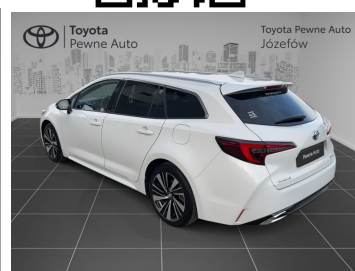

Toyota  
Pewne Auto

# Toyota Corolla

Toyota Corolla Kombi 1.8 STYLE 140KM Salon  
Polska FV23% Gwarancja !

**117 900 zł brutto**

**Toyota**  
Pewne Auto