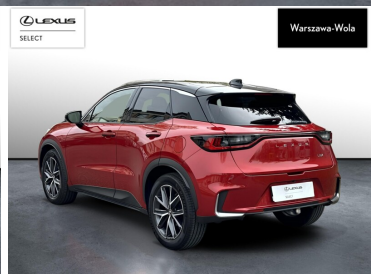

LEXUS LBX

LEXUS LBX, EMOTION+TECH, SALON..

149 900 zł brutto

KINTO UŻYWANE

dla Firmy

1 373 zł

netto /mies.

KINTO UŻYWANE

dla Ciebie

-

brutto /mies.

Okres finansowania 36 mies.

Wpłata własna 15%

Limit 15 000 km

WYPOSAŻENIE

BEZPIECZEŃSTWO

ABS, ASR (KONTROLA TRAKCJI), ASYSTENT PASA RUCHU, CZUJNIK DESZCZU, CZUJNIK ZMIERZCHU, ESP (STABILIZACJA TORU JAZDY), ISOFIX, KURTyny POWIETRZNE, OGRANICZNIK PRĘDKOŚCI, PODUSZKA POWIETRZNA CHRONIĄCA KOLANA, PODUSZKA POWIETRZNA KIEROWCY, PODUSZKA POWIETRZNA PASAŻERA, PODUSZKI BOCZNE PRZEDNIE, PODUSZKI BOCZNE TYLNE, ŚWIATŁA LED, ŚWIATŁA DO JAZDY DZiennej, ŚWIATŁA PRZECIWMGIELNE, ELEKTRONICZNA KONTROLA CIŚNIENIA W OPONACH, ELEKTRONICZNY SYSTEM ROZDZIAŁU SIŁY HAMOWANIA, LAMPY TYLNE W TECHNOLOGII LED, PODUSZKA KOLAN PASAŻERA, SYSTEM WSPOMAGANIA HAMOWANIA, BOCZNA PODUSZKA POWIETRZNA KIEROWCY, KURTyny POWIETRZNE - TYŁ, ASYSTENT HAMOWANIA - BRAKE ASSIST, AKTYWNY ASYSTENT HAMOWANIA AWARYJNEGO, SYSTEM POWIADAMIANIA O WYPADKU, SYSTEM OSTRZEGAJĄCY O MOŻLIWEJ KOLIZJI, KONTROLA ODLEGŁOŚCI, AKTYWNY ASYSTENT ZMIANY PASA RUCHU, ASYSTENT (CZUJNIK) MARTWEGO POLA

KOMFORT

BLUETOOTH, CZUJNIKI PARKOWANIA PRZEDNIE, CZUJNIKI PARKOWANIA TYLNE, ELEKTRYCZNE SZYBY PRZEDNIE, ELEKTRYCZNE SZYBY TYLNE, ELEKTRYCZNIE USTAWIANE LUSTERKA, GNIAZDO USB, KAMERA COFANIA, KLIMATYZACJA DWUSTREFOWA, NAWIGACJA GPS, PODGRZEWANE LUSTERKA BOCZNE, PODGRZEWANE PRZEDNIE SIEDZENIA, TAPICERKA SKÓRZANA, TEMPOMAT AKTYWNY, WIELOFUNKCYJNA KIEROWNICA, WSPOMAGANIE KIEROWNICY, DŹWIGNIA ZMIANY BIEGÓW WYKOŃCZONA SKÓRA, KIEROWNICA OGRZEWANA, KIEROWNICA SKÓRZANA, LUSTERKA BOCZNE SKŁADANE ELEKTRYCZNIE, PODGRZEWANY FOTEL PASAŻERA, WSPOMAGANIE RUSZANIA POD GÓRĘ, FELGI ALUMINIOWE 18, PODŁOKIETNIKI - PRZÓD, ZESTAW GŁOŚNOMÓWIĄCY, KEYLESS GO, ŚWIATŁA DO JAZDY DZiennej DIODOWE LED I 17 WIĘCEJ

POJEMNOŚĆ
1 490 CM³

MOC
136 KM

ROK PRODUKCJI
2025

PRZEBIEG
10 815 KM

RODZAJ NADWOZIA
HATCHBACK

VAT 23%
TAK

SKRZYNIA BIEGÓW
AUTOMATYCZNA

RODZAJ PALIWA
HYBRYDA

DATA PIERWSZEJ REJESTRACJI
2025-04-09

KOLOR NADWOZIA
CZERWONY

KRAJ POCHODZENIA
POLSKA

KRAJ POCHODZENIA/NUMER
REJESTRACYJNY
JTHAAAAEX01039611
/WB750CP

LEXUS SELECT
UŻYWANE Z SALONU

> KOMPLEKSOWA KONTROLA TECHNICZNA

> INDYWIDUALNA OFERTA FINANSOWA