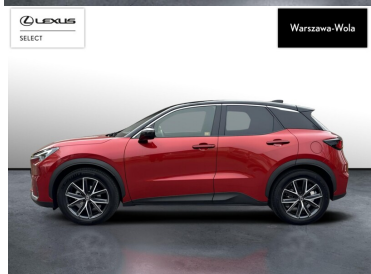

LEXUS LBX

LEXUS LBX, EMOTION+TECH, SALON..

149 900 zł brutto

KINTO UŻYWANE

dla Firmy

1 373 zł

netto /mies.

KINTO UŻYWANE

dla Ciebie

-

brutto /mies.

Okres finansowania 36 mies.

Wpłata własna 15%

Limit 15 000 km

WYPOSAŻENIE

BEZPIECZEŃSTWO

ABS, ASR (KONTROLA TRAKCJI), ASYSTENT PASA RUCHU, CZUJNIK DESZCZU, CZUJNIK ZMIERZCHU, ESP (STABILIZACJA TORU JAZDY), ISOFIX, KURTyny POWIETRZNE, OGRANICZNIK PRĘDKOŚCI, PODUSZKA POWIETRZNA CHRONIĄCA KOLANA, PODUSZKA POWIETRZNA KIEROWCY, PODUSZKA POWIETRZNA PASAŻERA, PODUSZKI BOCZNE PRZEDNIE, PODUSZKI BOCZNE TYLNE, ŚWIATŁA LED, ŚWIATŁA DO JAZDY DZiennej, ŚWIATŁA PRZECIWMGIELNE, ELEKTRONICZNA KONTROLA CIŚNIENIA W OPONACH, ELEKTRONICZNY SYSTEM ROZDZIAŁU SIŁY HAMOWANIA, LAMPY TYLNE W TECHNOLOGII LED, PODUSZKA KOLAN PASAŻERA, SYSTEM WSPOMAGANIA HAMOWANIA, BOCZNA PODUSZKA POWIETRZNA KIEROWCY, KURTyny POWIETRZNE - TYŁ, ASYSTENT HAMOWANIA - BRAKE ASSIST, AKTYWNY ASYSTENT HAMOWANIA AWARYJNEGO, SYSTEM POWIADAMIANIA O WYPADKU, SYSTEM OSTRZEGAJĄCY O MOŻLIWEJ KOLIZJI, KONTROLA ODLEGŁOŚCI, AKTYWNY ASYSTENT ZMIANY PASA RUCHU, ASYSTENT (CZUJNIK) MARTWEGO POLA

KOMFORT

BLUETOOTH, CZUJNIKI PARKOWANIA PRZEDNIE, CZUJNIKI PARKOWANIA TYLNE, ELEKTRYCZNE SZYBY PRZEDNIE, ELEKTRYCZNE SZYBY TYLNE, ELEKTRYCZNIE USTAWIANE LUSTERKA, GNIAZDO USB, KAMERA COFANIA, KLIMATYZACJA DWUSTREFOWA, NAWIGACJA GPS, PODGRZEWANE LUSTERKA BOCZNE, PODGRZEWANE PRZEDNIE SIEDZENIA, TAPICERKA SKÓRZANA, TEMPOMAT AKTYWNY, WIELOFUNKCYJNA KIEROWNICA, WSPOMAGANIE KIEROWNICY, DŹWIGNIA ZMIANY BIEGÓW WYKOŃCZONA SKÓRA, KIEROWNICA OGRZEWANA, KIEROWNICA SKÓRZANA, LUSTERKA BOCZNE SKŁADANE ELEKTRYCZNIE, PODGRZEWANY FOTEL PASAŻERA, WSPOMAGANIE RUSZANIA POD GÓRĘ, FELGI ALUMINIOWE 18, PODŁOKIETNIKI - PRZÓD, ZESTAW GŁOŚNOMÓWIĄCY, KEYLESS GO, ŚWIATŁA DO JAZDY DZiennej DIODOWE LED I 17 WIĘCEJ

POJEMNOŚĆ
1 490 CM³

MOC
136 KM

ROK PRODUKCJI
2025

PRZEBIEG
10 815 KM

RODZAJ NADWOZIA
HATCHBACK

VAT 23%
TAK

SKRZYNIA BIEGÓW
AUTOMATYCZNA

RODZAJ PALIWA
HYBRYDA

DATA PIERWSZEJ REJESTRACJI
2025-04-09

KOLOR NADWOZIA
CZERWONY

KRAJ POCHODZENIA
POLSKA

KRAJ POCHODZENIA/NUMER
REJESTRACYJNY
JTHAAAAEX01039611
/WB750CP

LEXUS SELECT
UŻYWANE Z SALONU

> KOMPLEKSOWA KONTROLA TECHNICZNA

> INDYWIDUALNA OFERTA FINANSOWA