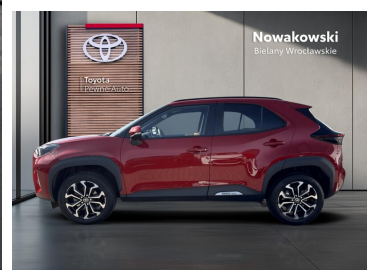

Toyota  
Pewne Auto

Nowakowski  
BIELANY WROCŁAWSKIE

KiNTO

Kup używany samochód w autoryzowanym salonie

- ✓ Sprawdzona i pewna historia pojazdu.
- ✓ Elastyczne formy finansowania.
- ✓ Gwarancja relax aż do 185 000 km lub 10 lat.

# Toyota Yaris Cross

1.5 Style 130 km | Automat

**119 900 zł brutto**

Numer klucza: ZASTĘPCZY

**Toyota**  
Pewne Auto