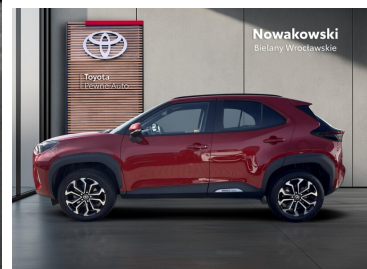

Toyota  
Pewne Auto

Nowakowski  
Bielany Wrocławskie

KiNTO

Kup używany samochód w autoryzowanym salonie

- Sprawdzona i pewna historia pojazdu.
- Elastyczne formy finansowania.
- Gwarancja relax aż do 185 000 km lub 10 lat.

# Toyota Yaris Cross