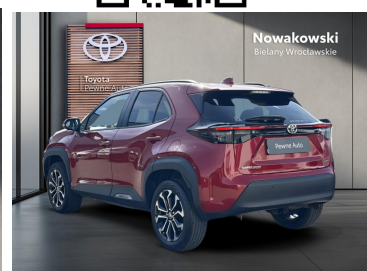

Toyota  
Pewne Auto

Nowakowski  
BIELANY WROCŁAWSKIE

KiNTO

Kup używany samochód w autoryzowanym salonie

- ✓ Sprawdzona i pewna historia pojazdu.
- ✓ Elastyczne formy finansowania.
- ✓ Gwarancja relax aż do 185 000 km lub 10 lat.

# Toyota Yaris Cross

1.5 Style 130 km | Automat

**119 900 zł brutto**

Numer klucza: ZASTĘPCZY

**Toyota**  
Pewne Auto