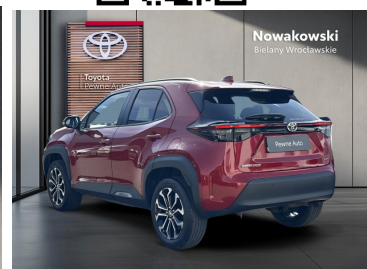

Toyota  
Pewne Auto

Nowakowski  
Bielany Wrocławskie

KiNTO

Kup używany samochód w autoryzowanym salonie

- Sprawdzona i pewna historia pojazdu.
- Elastyczne formy finansowania.
- Gwarancja relax aż do 185 000 km lub 10 lat.

# Toyota Yaris Cross

Numer klucza: ZASTĘPCZY

DATA UTWORZENIA  
09:04 26.06.2026

**Toyota**  
Pewne Auto