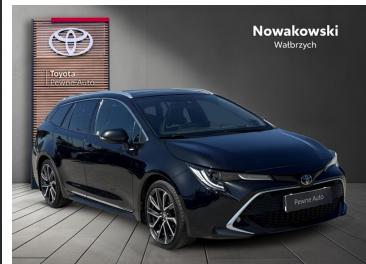

Nowakowski
Wałbrzych

Nowakowski
Wałbrzych

Nowakowski
Wałbrzych

Nowakowski
Wałbrzych

Toyota Corolla

2.0 Hybrid Executive + Skyview + vip + jbl

KINTO UŻYWANE
dla Firmy

945 zł
netto / mies.