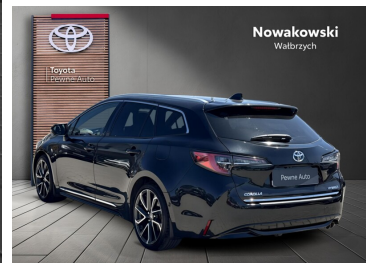

Nowakowski
Wałbrzych

Nowakowski
Wałbrzych

Nowakowski
Wałbrzych

Nowakowski
Wałbrzych

Toyota Corolla

2.0 Hybrid Executive + Skyview + vip + jbl

KINTO UŻYWANE
dla Firmy

945 zł
netto / mies.