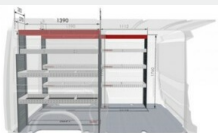

DODATKOWE AKCESORIA DO DOKUPIENIA DLA SAMOCHODU
Toyota PROACE MAX 2.2 Diesel YARTDG8FXRMB10559

Podłoga ze sklejki - L3 (kompatybilne z każdą wersją drzwi przesuwnych)
Zabudowy przestrzeni ładunkowej

3 262 zł