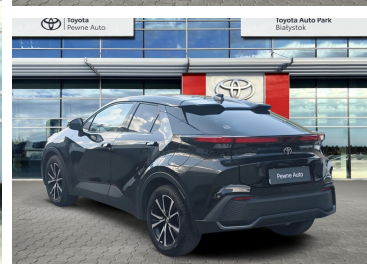

Toyota
Pewne Auto

Toyota C-HR

Toyota C-HR 1.8 Hybrid Style Salon PL Serwis
ASO Gwarancja fabryczna

KINTO UŻYWANE
dla Firmy

1 030 zł
netto / mies.

KINTO UŻYWANE
dla Ciebie

1 265 zł
brutto / mies.

KINTO