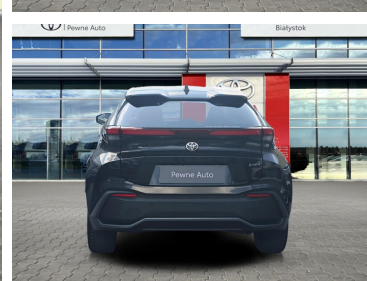

Toyota
Pewne Auto

Toyota C-HR

Toyota C-HR 1.8 Hybrid Style Salon PL Serwis
ASO Gwarancja fabryczna

KINTO UŻYWANE
dla Firmy

1 030 zł
netto / mies.

KINTO UŻYWANE
dla Ciebie

1 265 zł
brutto / mies.

KINTO