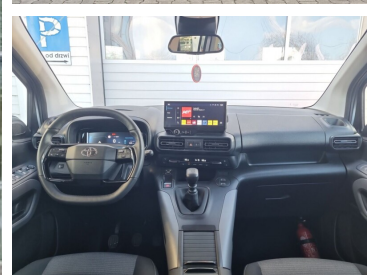

Toyota
Pewne Auto

Toyota PROACE CITY VERSO

Toyota PROACE CITY VERSO VIP 1.5 130KM,
salon PL, ASO

KINTO UŻYWANE
dla Firmy

1 474 zł
netto / mies.

KINTO UŻYWANE
dla Ciebie

–
brutto / mies.

KINTO

Okres finansowania 36 mies.
Wpłata własna 15%
Limit 15 000 km

135 000 zł brutto