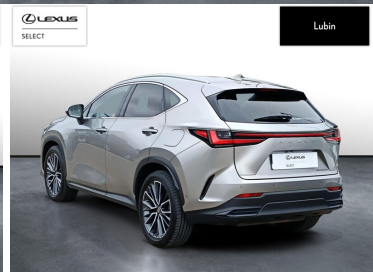

LEXUS NX

350H OMOTENASHI AWD

269 900 zł brutto

KINTO UŻYWANE

dla Firmy

2 760 zł

netto /mies.

KINTO UŻYWANE

dla Ciebie

3 393 zł

brutto /mies.

Okres finansowania 36 mies.

Wpłata własna 15%

Limit 15 000 km

WYPOSAŻENIE

BEZPIECZEŃSTWO

ABS, ASR (KONTROLA TRAKCJI), ASYSTENT PASA RUCHU, CZUJNIK DESZCZU, CZUJNIK ZMIERZCHU, ESP (STABILIZACJA TORU JAZDY), ISOFIX, OGRANICZNIK PRĘDKOŚCI, PODUSZKA POWIETRZNA CHRONIĄCA KOLANĄ, PODUSZKA POWIETRZNA KIEROWCY, PODUSZKA POWIETRZNA PASAŻERA, ŚWIATŁA DO JAZDY DZIENNEJ, ŚWIATŁA PRZECIWMGIELNE, ASYSTENT (CZUJNIK) MARTWEGO POLA

KOMFORT

BLUETOOTH, CZUJNIKI PARKOWANIA PRZEDNIE, CZUJNIKI PARKOWANIA TYLNE, ELEKTRYCZNE SZYBY PRZEDNIE, ELEKTRYCZNE SZYBY TYLNE, ELEKTRYCZNIE USTAWIANE FOTELE, ELEKTRYCZNIE USTAWIANE LUSTERKA, GNIAZDO USB, HUD (WYŚWIETLACZ PRZEZIERNY), KAMERA COFANIA, KLIMATYZACJA DWUSTREFOWA, ŁOPATKI ZMIANY BIEGÓW, NAWIGACJA GPS, PODGRZEWANE LUSTERKA BOCZNE, PODGRZEWANE PRZEDNIE SIEDZENIA, PRZYCIEMNIANE SZYBY, TAPICERKA SKÓRZANA, TEMPOMAT AKTYWNY, WIELOFUNKCYJNA KIEROWNICA, WSPOMAGANIE KIEROWNICY, FOTELE PRZEDNIE WENTYLLOWANE, KIEROWNICA OGRZEWANA, LUSTERKA BOCZNE SKŁADANE ELEKTRYCZNIE, PAMIĘĆ USTAWIEŃ FOTELE KIEROWCY I PASAŻERA, ELEKTRYCZNIE USTAWIANY FOTEL KIEROWCY, PODŁOKIETNIKI - PRZÓD, ZESTAW GŁOŚNOMÓWIĄCY, KEYLESS GO, KOLUMNĄ KIEROWNICY REGULOWANA ELEKTRYCZNIE, EKRAŃ DOTYKOWY

INNE

INTERFEJS APPLE CARPLAY, URUCHAMIANIE SILNIKA BEZ UŻYCIA KLUCZYKÓW, ELEKTRYCZNY HAMULEC POSTOJOWY

POJEMNOŚĆ
2 487 CM³

MOC
243 KM

ROK PRODUKCJI
2024

PRZEBIEG
28 357 KM

RODZAJ NADWOZIA
SUV

VAT 23%
TAK

SKRZYŃNIA BIEGÓW
AUTOMATYCZNA (CVT...)

RODZAJ PALIWA
HYBRYDA

DATA PIERWSZEJ REJESTRACJI
2025-04-17

KOLOR NADWOZIA
SREBRNY METALIK

KRAJ POCHODZENIA
POLSKA

KRAJ POCHODZENIA/NUMER
REJESTRACYJNY
JTJCKBEZ905026686
/DLU1210F

LEXUS SELECT
UŻYWANE Z SALONU

> KOMPLEKSOWA KONTROLA TECHNICZNA

> INDYWIDUALNA OFERTA FINANSOWA

Numer klucza: 36