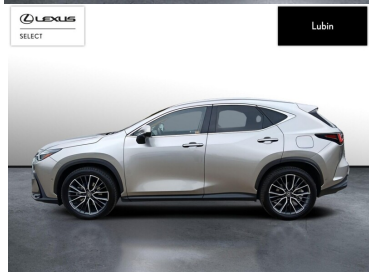

LEXUS NX

350H OMOTENASHI AWD

269 900 zł brutto

KINTO UŻYWANE

dla Firmy

2 760 zł

netto /mies.

KINTO UŻYWANE

dla Ciebie

3 393 zł

brutto /mies.

Okres finansowania 36 mies.

Wpłata własna 15%

Limit 15 000 km

WYPOSAŻENIE

BEZPIECZEŃSTWO

ABS, ASR (KONTROLA TRAKCJI), ASYSTENT PASA RUCHU, CZUJNIK DESZCZU, CZUJNIK ZMIERZCHU, ESP (STABILIZACJA TORU JAZDY), ISOFIX, OGRANICZNIK PRĘDKOŚCI, PODUSZKA POWIETRZNA CHRONIĄCA KOLANĄ, PODUSZKA POWIETRZNA KIEROWCY, PODUSZKA POWIETRZNA PASAŻERA, ŚWIATŁA DO JAZDY DZIENNEJ, ŚWIATŁA PRZECIWMGIELNE, ASYSTENT (CZUJNIK) MARTWEGO POLA

KOMFORT

BLUETOOTH, CZUJNIKI PARKOWANIA PRZEDNIE, CZUJNIKI PARKOWANIA TYLNE, ELEKTRYCZNE SZYBY PRZEDNIE, ELEKTRYCZNE SZYBY TYLNE, ELEKTRYCZNIE USTAWIANE FOTELE, ELEKTRYCZNIE USTAWIANE LUSTERKA, GNIAZDO USB, HUD (WYŚWIETLACZ PRZEZIERNY), KAMERA COFANIA, KLIMATYZACJA DWUSTREFOWA, ŁOPATKI ZMIANY BIEGÓW, NAWIGACJA GPS, PODGRZEWANE LUSTERKA BOCZNE, PODGRZEWANE PRZEDNIE SIEDZENIA, PRZYCIEMNIANE SZYBY, TAPICERKA SKÓRZANA, TEMPOMAT AKTYWNY, WIELOFUNKCYJNA KIEROWNICA, WSPOMAGANIE KIEROWNICY, FOTELE PRZEDNIE WENTYLLOWANE, KIEROWNICA OGRZEWANA, LUSTERKA BOCZNE SKŁADANE ELEKTRYCZNIE, PAMIĘĆ USTAWIEŃ FOTELE KIEROWCY I PASAŻERA, ELEKTRYCZNIE USTAWIANY FOTEL KIEROWCY, PODŁOKIETNIKI - PRZÓD, ZESTAW GŁOŚNOMÓWIĄCY, KEYLESS GO, KOLUMNĄ KIEROWNICY REGULOWANA ELEKTRYCZNIE, EKRAŃ DOTYKOWY

INNE

INTERFEJS APPLE CARPLAY, URUCHAMIANIE SILNIKA BEZ UŻYCIA KLUCZYKÓW, ELEKTRYCZNY HAMULEC POSTOJOWY

POJEMNOŚĆ
2 487 CM³

MOC
243 KM

ROK PRODUKCJI
2024

PRZEBIEG
28 357 KM

RODZAJ NADWOZIA
SUV

VAT 23%
TAK

SKRZYŃNIA BIEGÓW
AUTOMATYCZNA (CVT...)

RODZAJ PALIWA
HYBRYDA

DATA PIERWSZEJ REJESTRACJI
2025-04-17

KOLOR NADWOZIA
SREBRNY METALIK

KRAJ POCHODZENIA
POLSKA

KRAJ POCHODZENIA/NUMER
REJESTRACYJNY
JTJCKBEZ905026686
/DLU1210F

LEXUS SELECT
UŻYWANE Z SALONU

> KOMPLEKSOWA KONTROLA TECHNICZNA

> INDYWIDUALNA OFERTA FINANSOWA

Numer klucza: 36