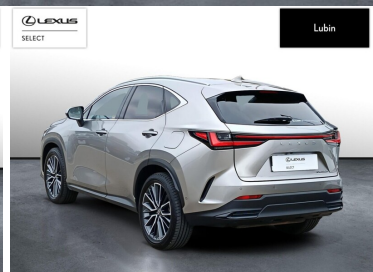

LEXUS NX

350H OMOTENASHI AWD

274 900 zł brutto

KINTO UŻYWANE

dla Firmy

2 838 zł

netto /mies.

KINTO UŻYWANE

dla Ciebie

-

brutto /mies.

Okres finansowania 36 mies.

Wpłata własna 15%

Limit 15 000 km

WYPOSAŻENIE

BEZPIECZEŃSTWO

ABS, ASR (KONTROLA TRAKCJI), ASYSTENT PASA RUCHU, CZUJNIK DESZCZU, CZUJNIK ZMIERZCHU, ESP (STABILIZACJA TORU JAZDY), ISOFIX, OGRANICZNIK PRĘDKOŚCI, PODUSZKA POWIETRZNA CHRONIĄCA KOLANA, PODUSZKA POWIETRZNA KIEROWCY, PODUSZKA POWIETRZNA PASAŻERA, ŚWIATŁA DO JAZDY DZIENNEJ, ŚWIATŁA PRZECIWMGIELNE, ASYSTENT (CZUJNIK) MARTWEGO POLA

KOMFORT

BLUETOOTH, CZUJNIKI PARKOWANIA PRZEDNIE, CZUJNIKI PARKOWANIA TYLNE, ELEKTRYCZNE SZYBY PRZEDNIE, ELEKTRYCZNE SZYBY TYLNE, ELEKTRYCZNIE USTAWIANE FOTELE, ELEKTRYCZNIE USTAWIANE LUSTERKA, GNIAZDO USB, HUD (WYŚWIETLACZ PRZEZIERNY), KAMERA COFANIA, KLIMATYZACJA DWUSTREFOWA, ŁOPATKI ZMIANY BIEGÓW, NAWIGACJA GPS, PODGRZEWANE LUSTERKA BOCZNE, PODGRZEWANE PRZEDNIE SIEDZENIA, PRZYCIEMNIANE SZYBY, TAPICERKA SKÓRZANA, TEMPOMAT AKTYWNY, WIELOFUNKCYJNA KIEROWNICA, WSPOMAGANIE KIEROWNICY, FOTELE PRZEDNIE WENTYLOWANE, KIEROWNICA OGRZEWANA, LUSTERKA BOCZNE SKŁADANE ELEKTRYCZNIE, SIEDZENIE Z PAMIĘCIĄ USTAWIENIA, ELEKTRYCZNIE USTAWIANY FOTEL KIEROWCY, PODŁOKIETNIKI - PRZÓD, ZESTAW GŁOŚNOMÓWIĄCY, KEYLESS GO, KOLUMNA KIEROWNICY REGULOWANA ELEKTRYCZNIE, EKRAŃ DOTYKOWY

INNE

INTERFEJS APPLE CARPLAY, URUCHAMIANIE SILNIKA BEZ UŻYCIA KLUCZYKÓW, ELEKTRYCZNY HAMULEC POSTOJOWY

POJEMNOŚĆ
2 487 CM³

MOC
243 KM

ROK PRODUKCJI
2024

PRZEBIEG
28 357 KM

RODZAJ NADWOZIA
SUV

VAT 23%
TAK

SKRZYŃNIA BIEGÓW
AUTOMATYCZNA (CVT...)

RODZAJ PALIWA
HYBRYDA

DATA PIERWSZEJ REJESTRACJI
2025-04-17

KOLOR NADWOZIA
SREBRNY METALIK

KRAJ POCHODZENIA
POLSKA

KRAJ POCHODZENIA/NUMER
REJESTRACYJNY
JTJCKBEZ905026686
/DLU1210F

LEXUS SELECT
UŻYWANE Z SALONU

> KOMPLEKSOWA KONTROLA TECHNICZNA

> INDYWIDUALNA OFERTA FINANSOWA

Numer klucza: 36