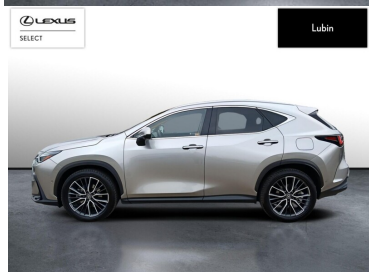

LEXUS NX

350H OMOTENASHI AWD

274 900 zł brutto

KINTO UŻYWANE

dla Firmy

2 838 zł

netto /mies.

KINTO UŻYWANE

dla Ciebie

-

brutto /mies.

Okres finansowania 36 mies.

Wpłata własna 15%

Limit 15 000 km

WYPOSAŻENIE

BEZPIECZEŃSTWO

ABS, ASR (KONTROLA TRAKCJI), ASYSTENT PASA RUCHU, CZUJNIK DESZCZU, CZUJNIK ZMIERZCHU, ESP (STABILIZACJA TORU JAZDY), ISOFIX, OGRANICZNIK PRĘDKOŚCI, PODUSZKA POWIETRZNA CHRONIĄCA KOLANA, PODUSZKA POWIETRZNA KIEROWCY, PODUSZKA POWIETRZNA PASAŻERA, ŚWIATŁA DO JAZDY DZIENNEJ, ŚWIATŁA PRZECIWMGIELNE, ASYSTENT (CZUJNIK) MARTWEGO POLA

KOMFORT

BLUETOOTH, CZUJNIKI PARKOWANIA PRZEDNIE, CZUJNIKI PARKOWANIA TYLNE, ELEKTRYCZNE SZYBY PRZEDNIE, ELEKTRYCZNE SZYBY TYLNE, ELEKTRYCZNIE USTAWIANE FOTELE, ELEKTRYCZNIE USTAWIANE LUSTERKA, GNIAZDO USB, HUD (WYŚWIETLACZ PRZEZIERNY), KAMERA COFANIA, KLIMATYZACJA DWUSTREFOWA, ŁOPATKI ZMIANY BIEGÓW, NAWIGACJA GPS, PODGRZEWANE LUSTERKA BOCZNE, PODGRZEWANE PRZEDNIE SIEDZENIA, PRZYCIEMNIANE SZYBY, TAPICERKA SKÓRZANA, TEMPOMAT AKTYWNY, WIELOFUNKCYJNA KIEROWNICA, WSPOMAGANIE KIEROWNICY, FOTELE PRZEDNIE WENTYLOWANE, KIEROWNICA OGRZEWANA, LUSTERKA BOCZNE SKŁADANE ELEKTRYCZNIE, SIEDZENIE Z PAMIĘCIĄ USTAWIENIA, ELEKTRYCZNIE USTAWIANY FOTEL KIEROWCY, PODŁOKIETNIKI - PRZÓD, ZESTAW GŁOŚNOMÓWIĄCY, KEYLESS GO, KOLUMNA KIEROWNICY REGULOWANA ELEKTRYCZNIE, EKRAŃ DOTYKOWY

INNE

INTERFEJS APPLE CARPLAY, URUCHAMIANIE SILNIKA BEZ UŻYCIA KLUCZYKÓW, ELEKTRYCZNY HAMULEC POSTOJOWY

POJEMNOŚĆ
2 487 CM³

MOC
243 KM

ROK PRODUKCJI
2024

PRZEBIEG
28 357 KM

RODZAJ NADWOZIA
SUV

VAT 23%
TAK

SKRZYŃNIA BIEGÓW
AUTOMATYCZNA (CVT...)

RODZAJ PALIWA
HYBRYDA

DATA PIERWSZEJ REJESTRACJI
2025-04-17

KOLOR NADWOZIA
SREBRNY METALIK

KRAJ POCHODZENIA
POLSKA

KRAJ POCHODZENIA/NUMER
REJESTRACYJNY
JTJCKBEZ905026686
/DLU1210F

LEXUS SELECT
UŻYWANE Z SALONU

> KOMPLEKSOWA KONTROLA TECHNICZNA

> INDYWIDUALNA OFERTA FINANSOWA

Numer klucza: 36