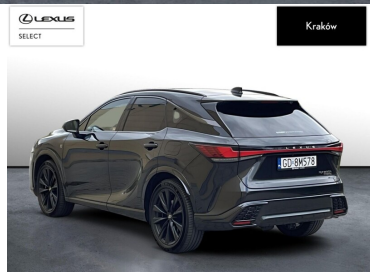

## LEXUS RX

500H F SPORT\_PANORAMA\_MARK L...

319 900 zł brutto

## KINTO UŻYWANE

dla Ciebie

-

brutto /mies.

Okres finansowania 36 mies.

Wpłata własna 15%

Limit 15 000 km

POJEMNOŚĆ  
2 393 CM<sup>3</sup>MOC  
371 KMROK PRODUKCJI  
2023PRZEBIEG  
8 964 KMRODZAJ NADWOZIA  
SUVVAT 23%  
TAKSKRZYNIA BIEGÓW  
AUTOMATYCZNARODZAJ PALIWA  
HYBRYDADATA PIERWSZEJ REJESTRACJI  
2024-04-22KOLOR NADWOZIA  
CZARNY METALIKKRAJ POCHODZENIA  
POLSKAKRAJ POCHODZENIA/NUMER  
REJESTRACYJNY  
JTJCM BHA602009037  
/GD8M578