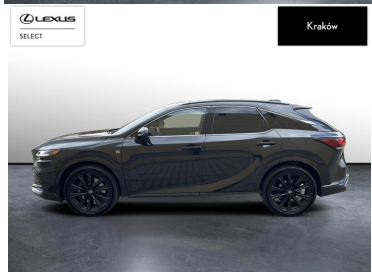

## LEXUS RX

500H F SPORT\_PANORAMA\_MARK L...

319 900 zł brutto

## KINTO UŻYWANE

dla Ciebie

-

brutto /mies.

Okres finansowania 36 mies.

Wpłata własna 15%

Limit 15 000 km

POJEMNOŚĆ  
2 393 CM<sup>3</sup>MOC  
371 KMROK PRODUKCJI  
2023PRZEBIEG  
8 964 KMRODZAJ NADWOZIA  
SUVVAT 23%  
TAKSKRZYNIA BIEGÓW  
AUTOMATYCZNARODZAJ PALIWA  
HYBRYDADATA PIERWSZEJ REJESTRACJI  
2024-04-22KOLOR NADWOZIA  
CZARNY METALIKKRAJ POCHODZENIA  
POLSKAKRAJ POCHODZENIA/NUMER  
REJESTRACYJNY  
JTJCM BHA602009037  
/GD8M578