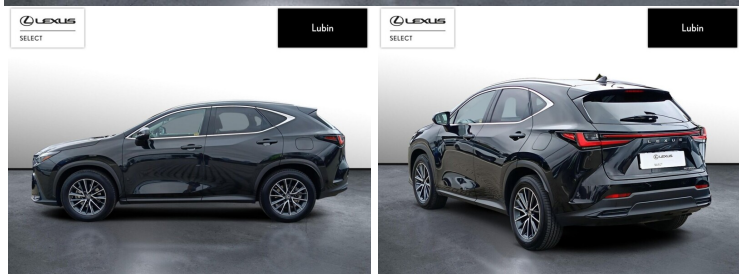

LEXUS NX

NX 350H AWD PRESTIGE

185 000 zł brutto

KINTO ONE LEASING UŻYWANE
od 1656/mies.

Okres finansowania: 36 | Wpłata własna: 15

WYPOSAŻENIE

BEZPIECZEŃSTWO

ABS, ASR (KONTROLA TRAKCJI), ASYSTENT PASA RUCHU, CZUJNIK DESZCZU, CZUJNIK ZMIERZCHU, ESP (STABILIZACJA TORU JAZDY), ISOFIX, OGRANICZNIK PRĘDKOŚCI, PODUSZKA POWIETRZNA CHRONIĄCA KOLANA, PODUSZKA POWIETRZNA KIEROWCY, PODUSZKA POWIETRZNA PASAŻERA, ŚWIATŁA DO JAZDY DZIENNEJ, ŚWIATŁA PRZECIWMGIELNE, ASYSTENT (CZUJNIK) MARTWEGO POLA

KOMFORT

BLUETOOTH, CZUJNIKI PARKOWANIA PRZEDNIE, CZUJNIKI PARKOWANIA TYLNE, ELEKTRYCZNE SZYBY PRZEDNIE, ELEKTRYCZNE SZYBY TYLNE, ELEKTRYCZNIE USTAWIANE FOTELE, ELEKTRYCZNIE USTAWIANE LUSTERKA, GNIAZDO USB, KAMERA COFANIA, KLIMATYZACJA DWUSTREFOWA, ŁOPATKI ZMIANY BIEGÓW, PODGRZEWANE LUSTERKA BOCZNE, PODGRZEWANE PRZEDNIE SIEDZENIA, PRZYCIEMNIANE SZYBY, TAPICERKA SKÓRZANA, TEMPOMAT AKTYWNY, WIELOFUNKCYJNA KIEROWNICA, WSPOMAGANIE KIEROWNICY, ELEKTRYCZNIE USTAWIANY FOTEL KIEROWCY, PODŁOKIETNIKI - PRZÓD, ZESTAW GŁOŚNOMÓWIĄCY, KEYLESS GO, EKRAŃ DOTYKOWY

INNE

INTERFEJS APPLE CARPLAY, URUCHAMIANIE SILNIKA BEZ UŻYCIA KLUCZYKÓW, ELEKTRYCZNY HAMULEC POSTOJOWY

POJEMNOŚĆ
2 487 CM³

MOC
243 KM

ROK PRODUKCJI
2023

PRZEBIEG
44 158 KM

RODZAJ NADWOZIA
SUV

SKRZYNIA BIEGÓW
AUTOMATYCZNA