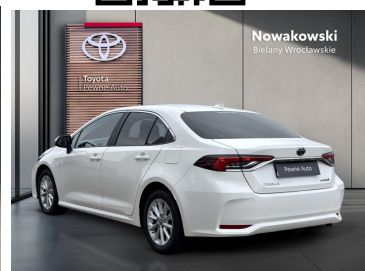

Toyota
Pewne Auto

Nowakowski
Bielany Wrocławskie

KiNTO

Kup używany samochód w autoryzowanym salonie

- Sprawdzona i pewna historia pojazdu.
- Elastyczne formy finansowania.
- Gwarancja relax aż do 185 000 km lub 10 lat.

uzywane.toyotanowakowski.pl

Toyota Corolla

1.8 Hybrid Comfort| Automat

KiNTO UŻYWANE
dla Firmy

1 039 zł
netto / mies.

KiNTO UŻYWANE
dla Ciebie

–
brutto / mies.

82 500 zł brutto