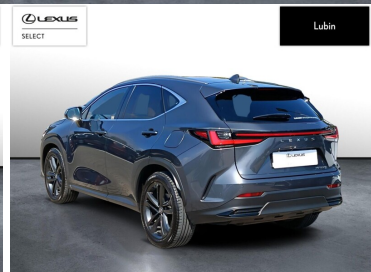

LEXUS NX

350H PRESTIGE AWD

229 900 zł brutto

KINTO UŻYWANE

dla Firmy

1 916 zł

netto /mies.

KINTO UŻYWANE

dla Ciebie

-

brutto /mies.

Okres finansowania 36 mies.

Wpłata własna 15%

Limit 15 000 km

WYPOSAŻENIE

BEZPIECZEŃSTWO

ABS, ASR (KONTROLA TRAKCJI), ASYSTENT PASA RUCHU, CZUJNIK DESZCZU, CZUJNIK ZMIERZCHU, ESP (STABILIZACJA TORU JAZDY), ISOFIX, PODUSZKA POWIETRZNA CHRONIĄCA KOLANA, PODUSZKA POWIETRZNA KIEROWCY, PODUSZKA POWIETRZNA PASAŻERA, ŚWIATŁA DO JAZDY DZIENNEJ, ŚWIATŁA PRZECIWMGIELNE, ASYSTENT (CZUJNIK) MARTWEGO POLA

KOMFORT

BLUETOOTH, CZUJNIKI PARKOWANIA PRZEDNIE, CZUJNIKI PARKOWANIA TYLNE, ELEKTRYCZNE SZYBY PRZEDNIE, ELEKTRYCZNE SZYBY TYLNE, ELEKTRYCZNIE USTAWIANE FOTELE, ELEKTRYCZNIE USTAWIANE LUSTERKA, GNIAZDO USB, HUD (WYŚWIETLACZ PRZEZIERNY), KAMERA COFANIA, KLIMATYZACJA DWUSTREFOWA, ŁOPATKI ZMIANY BIEGÓW, NAWIGACJA GPS, PODGRZEWANE LUSTERKA BOCZNE, PODGRZEWANE PRZEDNIE SIEDZENIA, PRZYCIEMNIANE SZYBY, TAPICERKA SKÓRZANA, TEMPOMAT AKTYWNY, WIELOFUNKCYJNA KIEROWNICA, WSPOMAGANIE KIEROWNICY, KIEROWNICA OGRZEWANA, ELEKTRYCZNIE USTAWIANY FOTEL KIEROWCY, PODŁOKIETNIKI - PRZÓD, OŚWIETLENIE DROGI DO DOMU, ZESTAW GŁOŚNOMÓWIĄCY, KEYLESS GO, KOLUMNA KIEROWNICY REGULOWANA ELEKTRYCZNIE, EKRAŃ DOTYKOWY, ŁADOWANIE BEZPRZEWODOWE URZĄDZEŃ

INNE

INTERFEJS APPLE CARPLAY, URUCHAMIANIE SILNIKA BEZ UŻYCIA KLUCZYKÓW, ELEKTRYCZNY HAMULEC POSTOJOWY

POJEMNOŚĆ
2 487 CM³

MOC
243 KM

ROK PRODUKCJI
2024

PRZEBIEG
34 327 KM

RODZAJ NADWOZIA
SUV

VAT 23%
TAK

SKRZYŃNIA BIEGÓW
AUTOMATYCZNA

RODZAJ PALIWA
HYBRYDA

DATA PIERWSZEJ REJESTRACJI
2025-04-14

KOLOR NADWOZIA
SZARY METALIK

KRAJ POCHODZENIA
POLSKA

KRAJ POCHODZENIA/NUMER
REJESTRACYJNY
JTJCKBEZ405029964
/DLU0874F

LEXUS SELECT
UŻYWANE Z SALONU

> KOMPLEKSOWA KONTROLA TECHNICZNA

> INDYWIDUALNA OFERTA FINANSOWA

Numer klucza: 4