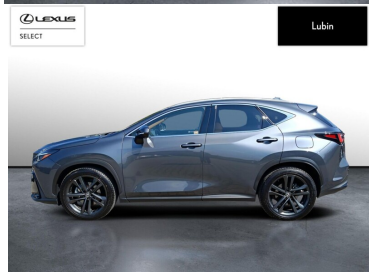

LEXUS NX

350H PRESTIGE AWD

229 900 zł brutto

KINTO UŻYWANE

dla Firmy

1 916 zł

netto /mies.

KINTO UŻYWANE

dla Ciebie

-

brutto /mies.

Okres finansowania 36 mies.

Wpłata własna 15%

Limit 15 000 km

WYPOSAŻENIE

BEZPIECZEŃSTWO

ABS, ASR (KONTROLA TRAKCJI), ASYSTENT PASA RUCHU, CZUJNIK DESZCZU, CZUJNIK ZMIERZCHU, ESP (STABILIZACJA TORU JAZDY), ISOFIX, PODUSZKA POWIETRZNA CHRONIĄCA KOLANA, PODUSZKA POWIETRZNA KIEROWCY, PODUSZKA POWIETRZNA PASAŻERA, ŚWIATŁA DO JAZDY DZIENNEJ, ŚWIATŁA PRZECIWMGIELNE, ASYSTENT (CZUJNIK) MARTWEGO POLA

KOMFORT

BLUETOOTH, CZUJNIKI PARKOWANIA PRZEDNIE, CZUJNIKI PARKOWANIA TYLNE, ELEKTRYCZNE SZYBY PRZEDNIE, ELEKTRYCZNE SZYBY TYLNE, ELEKTRYCZNIE USTAWIANE FOTELE, ELEKTRYCZNIE USTAWIANE LUSTERKA, GNIAZDO USB, HUD (WYŚWIETLACZ PRZEZIERNY), KAMERA COFANIA, KLIMATYZACJA DWUSTREFOWA, ŁOPATKI ZMIANY BIEGÓW, NAWIGACJA GPS, PODGRZEWANE LUSTERKA BOCZNE, PODGRZEWANE PRZEDNIE SIEDZENIA, PRZYCIEMNIANE SZYBY, TAPICERKA SKÓRZANA, TEMPOMAT AKTYWNY, WIELOFUNKCYJNA KIEROWNICA, WSPOMAGANIE KIEROWNICY, KIEROWNICA OGRZEWANA, ELEKTRYCZNIE USTAWIANY FOTEL KIEROWCY, PODŁOKIETNIKI - PRZÓD, OŚWIETLENIE DROGI DO DOMU, ZESTAW GŁOŚNOMÓWIĄCY, KEYLESS GO, KOLUMNA KIEROWNICY REGULOWANA ELEKTRYCZNIE, EKRAŃ DOTYKOWY, ŁADOWANIE BEZPRZEWODOWE URZĄDZEŃ

INNE

INTERFEJS APPLE CARPLAY, URUCHAMIANIE SILNIKA BEZ UŻYCIA KLUCZYKÓW, ELEKTRYCZNY HAMULEC POSTOJOWY

POJEMNOŚĆ
2 487 CM³

MOC
243 KM

ROK PRODUKCJI
2024

PRZEBIEG
34 327 KM

RODZAJ NADWOZIA
SUV

VAT 23%
TAK

SKRZYŃNIA BIEGÓW
AUTOMATYCZNA

RODZAJ PALIWA
HYBRYDA

DATA PIERWSZEJ REJESTRACJI
2025-04-14

KOLOR NADWOZIA
SZARY METALIK

KRAJ POCHODZENIA
POLSKA

KRAJ POCHODZENIA/NUMER
REJESTRACYJNY
JTJCKBEZ405029964
/DLU0874F

LEXUS SELECT
UŻYWANE Z SALONU

> KOMPLEKSOWA KONTROLA TECHNICZNA

> INDYWIDUALNA OFERTA FINANSOWA

Numer klucza: 4