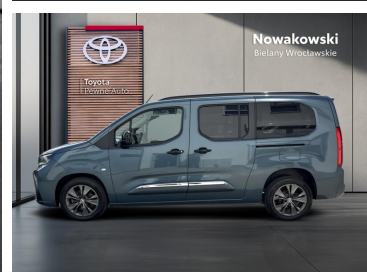

Toyota
Pewne Auto

Toyota PROACE CITY VERSO

PROACE CITY Verso FAMILY | 7 osobowy

KINTO UŻYWANE
dla Firmy

1 180 zł
netto / mies.

KINTO UŻYWANE
dla Ciebie

–
brutto / mies.

KINTO