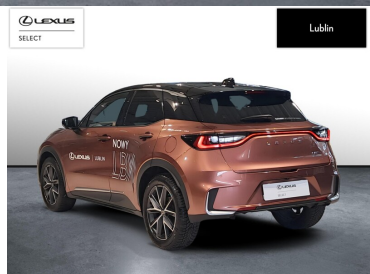

LEXUS LBX

1.5 HYBRID COOL

183 900 zł brutto

KINTO UŻYWANE

dla Firmy

1 977 zł

netto /mies.

KINTO UŻYWANE

dla Ciebie

-

brutto /mies.

Okres finansowania 36 mies.

Wpłata własna 15%

Limit 15 000 km

WYPOSAŻENIE

BEZPIECZEŃSTWO

ABS, ASR (KONTROLA TRAKCJI), ASYSTENT PASA RUCHU, CZUJNIK DESZCZU, CZUJNIK ZMIERZCHU, ESP (STABILIZACJA TORU JAZDY), ISOFIX, KURTINY POWIETRZNE, OGRANICZNIK PRĘDKOŚCI, PODUSZKA POWIETRZNA CHRONIĄCA KOLANA, PODUSZKA POWIETRZNA KIEROWCY, PODUSZKA POWIETRZNA PASAŻERA, PODUSZKI BOCZNE PRZEDNIE, PODUSZKI BOCZNE TYLNE, ŚWIATŁA LED, ŚWIATŁA DO JAZDY DZIENNEJ, ŚWIATŁA PRZECIWMGIELNE, ELEKTRONICZNA KONTROLA CIŚNIENIA W OPONACH, ELEKTRONICZNY SYSTEM ROZDZIAŁU SIŁY HAMOWANIA, LAMPY TYLNE W TECHNOLOGII LED, SYSTEM WSPOMAGANIA HAMOWANIA, BOCZNA PODUSZKA POWIETRZNA KIEROWCY, ASYSTENT HAMOWANIA - BRAKE ASSIST, AKTYWNY ASYSTENT HAMOWANIA AWARYJNEGO, SYSTEM POWIADAMIANIA O WYPADKU, SYSTEM OSTRZEGAJĄCY O MOŻLIWEJ KOLIZJI, KONTROLA ODLEGŁOŚCI, AKTYWNY ASYSTENT ZMIANY PASA RUCHU, ASYSTENT (CZUJNIK) MARTWEGO POLA

KOMFORT

ASYSTENT PARKOWANIA, BLUETOOTH, CZUJNIKI PARKOWANIA PRZEDNIE, CZUJNIKI PARKOWANIA TYLNE, ELEKTRYCZNE SZYBY PRZEDNIE, ELEKTRYCZNE SZYBY TYLNE, ELEKTRYCZNIE USTAWIANE LUSTERKA, GNIAZDO USB, KAMERA COFANIA, KLIMATYZACJA DWUSTREFOWA, ŁOPATKI ZMIANY BIEGÓW, NAWIGACJA GPS, PODGRZEWANE LUSTERKA BOCZNE, PODGRZEWANE PRZEDNIE SIEDZENIA, TEMPOMAT AKTYWNY, WIELOFUNKCYJNA KIEROWNICA, WSPOMAGANIE KIEROWNICY, DŹWIGNIA ZMIANY BIEGÓW WYKOŃCZONA SKÓRĄ, KIEROWNICA OGRZEWANA, KIEROWNICA SKÓRZANA, LUSTERKA BOCZNE SKŁADANE ELEKTRYCZNIE, SIEDZENIE Z PAMIĘCIĄ, USTAWIENIĄ, TAPICERKA ALCANTARA, WSPOMAGANIE RUSZANIA POD GÓRĘ, ELEKTRYCZNIE USTAWIANY FOTEL KIEROWCY, FELGI ALUMINIOWE 18, PODŁOKIETNIKI - PRZÓD, OŚWIETLENIE DROGI DO DOMU, ZESTAW GŁOŚNOMÓWIĄCY I 18 WIĘCEJ

POJEMNOŚĆ
1 490 CM³

MOC
136 KM

ROK PRODUKCJI
2025

PRZEBIEG
4 413 KM

RODZAJ NADWOZIA
HATCHBACK

VAT 23%
TAK

SKRZYNIA BIEGÓW
AUTOMATYCZNA

RODZAJ PALIWA
HYBRYDA

DATA PIERWSZEJ REJESTRACJI
2025-04-25

KOLOR NADWOZIA
INNY KOLOR

KRAJ POCHODZENIA
POLSKA

KRAJ POCHODZENIA/NUMER
REJESTRACYJNY
JTHAAAAEX01040094
/BI148KF

LEXUS SELECT
UŻYWANE Z SALONU

> KOMPLEKSOWA KONTROLA TECHNICZNA

> INDYWIDUALNA OFERTA FINANSOWA

Numer klucza: 37

Robert Stec
880 355 349

robert.stec@lexus-lublin.pl

Lublin

Kalinówka, KALINÓWKA 18
K/LUBLINA

www.pewneauto.pl/dealer/289