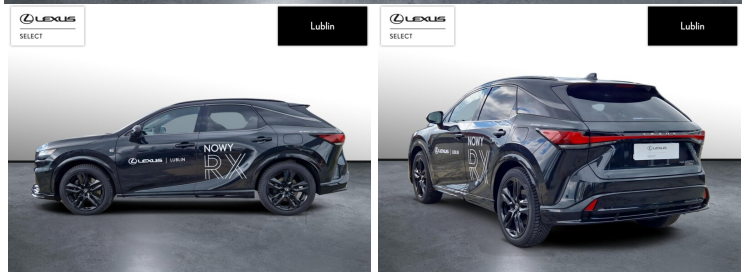

LEXUS RX

500H F SPORT, MODEL PO LIFCIE, FV...

398 000 zł brutto

KINTO UŻYWANE

dla Firmy

4 733 zł

netto /mies.

KINTO UŻYWANE

dla Ciebie

-

brutto /mies.

Okres finansowania 36 mies.

Wpłata własna 15%

Limit 15 000 km

WYPOSAŻENIE

BEZPIECZEŃSTWO

ABS, ASR (KONTROLA TRAKCJI), ASYSTENT PASA RUCHU, CZUJNIK DESZCZU, CZUJNIK ZMIERZCHU, ESP (STABILIZACJA TORU JAZDY), ISOFIX, KURTYNY POWIETRZNE, PODUSZKA POWIETRZNA CHRONIĄCA KOLANĄ, PODUSZKA POWIETRZNA KIEROWCY, PODUSZKA POWIETRZNA PASAŻERA, PODUSZKI BOCZNE PRZEDNIE, ŚWIATŁA LED, ŚWIATŁA DO JAZDY DZIENNEJ, ŚWIATŁA PRZECIWMGIELNE, ELEKTRONICZNA KONTROLA CIŚNIENIA W OPONACH, ELEKTRONICZNY SYSTEM ROZDZIAŁU SIŁY HAMOWANIA, LAMPY DOŚWIELAJĄCE ZAKRĘT, LAMPY TYLNE W TECHNOLOGII LED, SPRYSKIWACZE REFLEKTORÓW, SYSTEM WSPOMAGANIA HAMOWANIA, BOCZNA PODUSZKA POWIETRZNA KIEROWCY, ASYSTENT HAMOWANIA - BRAKE ASSIST, SYSTEM POWIADAMIANIA O WYPADKU, SYSTEM OSTRZEGAJĄCY O MOŻLIWEJ KOLIZJI, KONTROLA ODLEGŁOŚCI, ASYSTENT ZAPOBIEGANIA KOLIZJOM NA SKRZYŻOWANIU, AKTYWNY ASYSTENT ZMIANY PASA RUCHU

KOMFORT

BLUETOOTH, CZUJNIKI PARKOWANIA PRZEDNIE, CZUJNIKI PARKOWANIA TYLNE, ELEKTRYCZNE SZYBY PRZEDNIE, ELEKTRYCZNE SZYBY TYLNE, ELEKTRYCZNIE USTAWIANE FOTELE, ELEKTRYCZNIE USTAWIANE LUSTERKA, GNIAZDO USB, HUD (WYŚWIETLACZ PRZEZIERNY), KAMERA COFANIA, ŁOPATKI ZMIANY BIEGÓW, NAWIGACJA GPS, PODGRZEWANE LUSTERKA BOCZNE, PODGRZEWANE PRZEDNIE SIEDZENIA, PODGRZEWANE TYLNE SIEDZENIA, PRZYCIEMNIANE SZYBY, TAPICERKA SKÓRZANA, TEMPOMAT AKTYWNY, WIELOFUNKCYJNA KIEROWNICA, WSPOMAGANIE KIEROWNICY, DŹWIGNIA ZMIANY BIEGÓW WYKOŃCZONA SKÓRĄ, FOTELE PRZEDNIE WENTYLOWANE, FOTELE TYLNE WENTYLOWANE, KIEROWNICA OGRZEWANA, KIEROWNICA SKÓRZANA, LUSTERKA BOCZNE SKŁADANE ELEKTRYCZNIE, PODGRZEWANY FOTEL PASAŻERA, SIEDZENIE Z PAMIĘCIĄ USTAWIENIA, SPORTOWE FOTELE - PRZÓD I 33 WIĘCEJ

POJEMNOŚĆ
2 393 CM³

MOC
371 KM

ROK PRODUKCJI
2025

PRZEBIEG
12 108 KM

RODZAJ NADWOZIA
SUV

VAT 23%
TAK

SKRZYNIA BIEGÓW
AUTOMATYCZNA

RODZAJ PALIWA
HYBRYDA

DATA PIERWSZEJ REJSTRACJI
2025-05-22

KOLOR NADWOZIA
CZARNY

KRAJ POCHODZENIA
POLSKA

KRAJ POCHODZENIA/NUMER
REJSTRACYJNY
JTJCMBHA702017504
/BI829KG

LEXUS SELECT
UŻYWANE Z SALONU

> KOMPLEKSOWA KONTROLA TECHNICZNA

> INDYWIDUALNA OFERTA FINANSOWA

Mateusz Zysko
532 359 341

mateusz.zysko@lexus-lublin.pl

Lublin

Kalinówka, KALINÓWKA 18
K/LUBLINA

www.pewneauto.pl/dealer/289