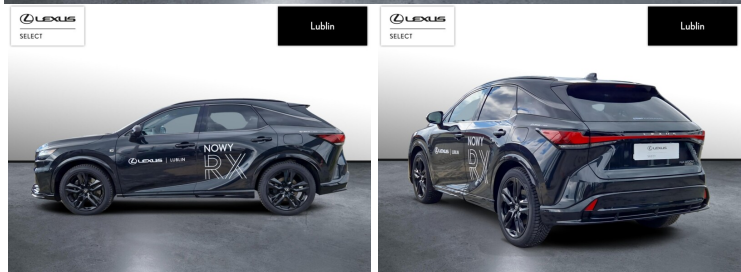

## LEXUS RX

500H F SPORT, MODEL PO LIFCIE, FV...

398 000 zł brutto

KINTO UŻYWANE

dla Firmy

4 733 zł

netto /mies.

KINTO UŻYWANE

dla Ciebie

-

brutto /mies.

Okres finansowania 36 mies.

Wpłata własna 15%

Limit 15 000 km

POJEMNOŚĆ  
2 393 CM<sup>3</sup>MOC  
371 KMROK PRODUKCJI  
2025PRZEBIEG  
12 108 KMRODZAJ NADWOZIA  
SUVVAT 23%  
TAKSKRZYNIA BIEGÓW  
AUTOMATYCZNARODZAJ PALIWA  
HYBRYDADATA PIERWSZEJ REJESTRACJI  
2025-05-22KOLOR NADWOZIA  
CZARNYKRAJ POCHODZENIA  
POLSKAKRAJ POCHODZENIA/NUMER  
REJESTRACYJNY  
JTJCMBHA702017504  
/BI829KG