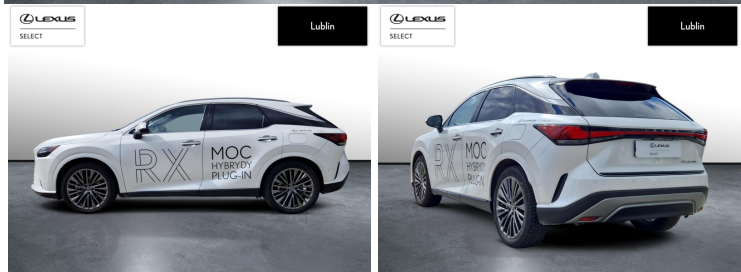

LEXUS RX

2.5 HYBRID PLUG-IN OMOTENASHI D..

359 900 zł brutto /

WYPOSAŻENIE

BEZPIECZEŃSTWO

ABS, ASR (KONTROLA TRAKCJI), ASYSTENT PASA RUCHU, CZUJNIK DESZCZU, CZUJNIK ZMIERZCHU, ESP (STABILIZACJA TORU JAZDY), ISOFIX, KURTINY POWIETRZNE, OGRANICZNIK PRĘDKOŚCI, PODUSZKA POWIETRZNA CHRONIĄCA KOLANA, PODUSZKA POWIETRZNA KIEROWCY, PODUSZKA POWIETRZNA PASAŻERA, PODUSZKI BOCZNE PRZEDNIE, PODUSZKI BOCZNE TYLNE, ŚWIATŁA LED, ŚWIATŁA DO JAZDY DZIENNEJ, ŚWIATŁA PRZECIWMGIELNE, ELEKTRONICZNA KONTROLA CIŚNIENIA W OPONACH, ELEKTRONICZNY SYSTEM ROZDZIAŁU SIŁY HAMOWANIA, LAMPY DOŚWIELAJĄCE ZAKRĘT, LAMPY TYLNE W TECHNOLOGII LED, PODUSZKA KOLAN PASAŻERA, SPRYSKIWACZE REFLEKTORÓW, SYSTEM WSPOMAGANIA HAMOWANIA, BOCZNA PODUSZKA POWIETRZNA KIEROWCY, KURTINY POWIETRZNE - TYŁ, ASYSTENT HAMOWANIA - BRAKE ASSIST, AKTYWNY ASYSTENT HAMOWANIA AWARYJNEGO, SYSTEM POWIADAMIANIA O WYPADKU, SYSTEM OSTRZEGAJĄCY O MOŻLIWEJ KOLIZJI, KONTROLA ODLEGŁOŚCI, OŚWIETLENIE ADAPTACYJNE, ASYSTENT ZAPOBIEGANIA KOLIZJOM NA SKRZYŻOWANIU

POJEMNOŚĆ
2 487 CM³

MOC
309 KM

ROK PRODUKCJI
2025

PRZEBIEG
10 937 KM

RODZAJ NADWOZIA
SUV

VAT 23%
TAK

SKRZYNIA BIEGÓW
AUTOMATYCZNA

RODZAJ PALIWA
HYBRYDA PLUG-IN