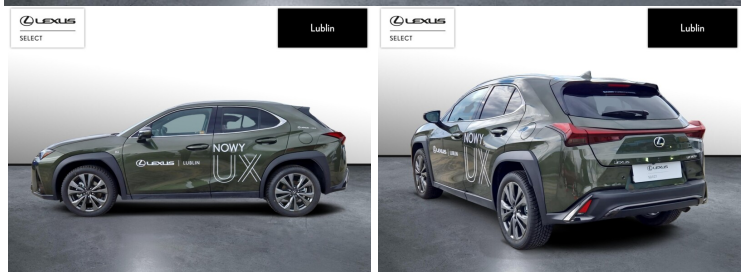

LEXUS UX

300H F SPORT DESIGN FV23% TESTO..

178 900 zł brutto

KINTO UŻYWANE

dla Firmy

1 827 zł

netto /mies.

KINTO UŻYWANE

dla Ciebie

-

brutto /mies.

Okres finansowania 36 mies.

Wpłata własna 15%

Limit 15 000 km

POJEMNOŚĆ
1 987 CM³MOC
199 KMROK PRODUKCJI
2025PRZEBIEG
2 028 KMRODZAJ NADWOZIA
SUVVAT 23%
TAKSKRZYNIA BIEGÓW
AUTOMATYCZNARODZAJ PALIWA
HYBRYDADATA PIERWSZEJ REJESTRACJI
2026-01-02KOLOR NADWOZIA
ZIELONYKRAJ POCHODZENIA
POLSKAKRAJ POCHODZENIA/NUMER
REJESTRACYJNY
JTHYBBAH802028029
/BI003KY