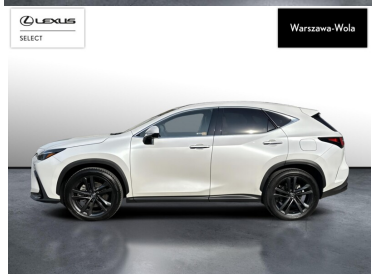

LEXUS NX

LEXUS NX450H+ PRESTIGE+DESIGN...

279 900 zł brutto

KINTO UŻYWANE

dla Firmy

2 821 zł

netto /mies.

KINTO UŻYWANE

dla Ciebie

-

brutto /mies.

Okres finansowania 36 mies.

Wpłata własna 15%

Limit 15 000 km

WYPOSAŻENIE

BEZPIECZEŃSTWO

ABS, ASR (KONTROLA TRAKCJI), ASYSTENT PASA RUCHU, CZUJNIK DESZCZU, CZUJNIK ZMIERZCHU, ESP (STABILIZACJA TORU JAZDY), ISOFIX, KURTYNY POWIETRZNE, OGRANICZNIK PRĘDKOŚCI, PODUSZKA POWIETRZNA CHRONIĄCA KOLANA, PODUSZKA POWIETRZNA KIEROWCY, PODUSZKA POWIETRZNA PASAŻERA, PODUSZKI BOCZNE PRZEDNIE, PODUSZKI BOCZNE TYLNE, ŚWIATŁA LED, ŚWIATŁA DO JAZDY DZIENNEJ, ŚWIATŁA PRZECIWMGIELNE, ELEKTRONICZNA KONTROLA CIŚNIENIA W OPONACH, ELEKTRONICZNY SYSTEM ROZDZIAŁU SIŁY HAMOWANIA, LAMPY DOŚWIELAJĄCE ZAKRĘT, LAMPY TYLNE W TECHNOLOGII LED, PODUSZKA KOLAN PASAŻERA, SPRYSKIWACZE REFLEKTORÓW, SYSTEM WSPOMAGANIA HAMOWANIA, BOCZNA PODUSZKA POWIETRZNA KIEROWCY, KURTYNY POWIETRZNE - TYŁ, ASYSTENT HAMOWANIA - BRAKE ASSIST, AKTYWNY ASYSTENT HAMOWANIA AWARYJNEGO, SYSTEM POWIADAMIANIA O WYPADKU, SYSTEM OSTRZEGAJĄCY O MOŻLIWEJ KOLIZJI, KONTROLA ODLEGŁOŚCI, AKTYWNY ASYSTENT ZMIANY PASA RUCHU, ASYSTENT (CZUJNIK) MARTWEGO POLA

KOMFORT

ASYSTENT PARKOWANIA, BLUETOOTH, CZUJNIKI PARKOWANIA PRZEDNIE, CZUJNIKI PARKOWANIA TYLNE, ELEKTRYCZNE SZYBY PRZEDNIE, ELEKTRYCZNE SZYBY TYLNE, ELEKTRYCZNIE USTAWIANE FOTELE, ELEKTRYCZNIE USTAWIANE LUSTERKA, GNIAZDO USB, HUD (WYŚWIETLACZ PRZEZIERNY), KAMERA COFANIA, KLIMATYZACJA DWUSTREFOWA, ŁOPATKI ZMIANY BIEGÓW, NAWIGACJA GPS, PODGRZEWANE LUSTERKA BOCZNE, PODGRZEWANE PRZEDNIE SIEDZENIA, PODGRZEWANE TYLNE SIEDZENIA, PRZYCIEMNIANE SZYBY, TAPICERKA SKÓRZANA, TEMPOMAT AKTYWNY, WIELOFUNKCYJNA KIEROWNICA, WSPOMAGANIE KIEROWNICY, DŹWIGNIA ZMIANY BIEGÓW WYKOŃCZONA SKÓRĄ, KIEROWNICA OGRZEWANA, KIEROWNICA SKÓRZANA I 30 WIĘCEJ

POJEMNOŚĆ
2 487 CM³

MOC
309 KM

ROK PRODUKCJI
2025

PRZEBIEG
19 476 KM

RODZAJ NADWOZIA
SUV

VAT 23%
TAK

SKRZYNIA BIEGÓW
AUTOMATYCZNA (CVT...)

RODZAJ PALIWA
HYBRYDA PLUG-IN

DATA PIERWSZEJ REJSTRACJI
2025-03-19

KOLOR NADWOZIA
BIAŁY

KRAJ POCHODZENIA
POLSKA

KRAJ POCHODZENIA/NUMER
REJSTRACYJNY
JTJCKBFZ602059841
/WB941CN

LEXUS SELECT
UŻYWANE Z SALONU

> KOMPLEKSOWA KONTROLA TECHNICZNA

> INDYWIDUALNA OFERTA FINANSOWA