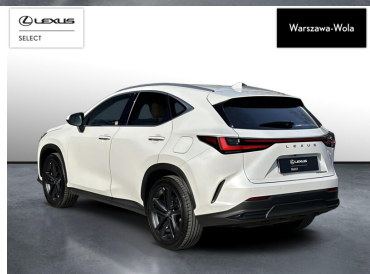

LEXUS NX

LEXUS NX450H+ PRESTIGE+DESIGN...

279 900 zł brutto

KINTO UŻYWANE

dla Firmy

2 821 zł

netto /mies.

KINTO UŻYWANE

dla Ciebie

-

brutto /mies.

Okres finansowania 36 mies.

Wpłata własna 15%

Limit 15 000 km

WYPOSAŻENIE

BEZPIECZEŃSTWO

ABS, ASR (KONTROLA TRAKCJI), ASYSTENT PASA RUCHU, CZUJNIK DESZCZU, CZUJNIK ZMIERZCHU, ESP (STABILIZACJA TORU JAZDY), ISOFIX, KURTYNY POWIETRZNE, OGRANICZNIK PRĘDKOŚCI, PODUSZKA POWIETRZNA CHRONIĄCA KOLANA, PODUSZKA POWIETRZNA KIEROWCY, PODUSZKA POWIETRZNA PASAŻERA, PODUSZKI BOCZNE PRZEDNIE, PODUSZKI BOCZNE TYLNE, ŚWIATŁA LED, ŚWIATŁA DO JAZDY DZIENNEJ, ŚWIATŁA PRZECIWMGIELNE, ELEKTRONICZNA KONTROLA CIŚNIENIA W OPONACH, ELEKTRONICZNY SYSTEM ROZDZIAŁU SIŁY HAMOWANIA, LAMPY DOŚWIELAJĄCE ZAKRĘT, LAMPY TYLNE W TECHNOLOGII LED, PODUSZKA KOLAN PASAŻERA, SPRYSKIWACZE REFLEKTORÓW, SYSTEM WSPOMAGANIA HAMOWANIA, BOCZNA PODUSZKA POWIETRZNA KIEROWCY, KURTYNY POWIETRZNE - TYŁ, ASYSTENT HAMOWANIA - BRAKE ASSIST, AKTYWNY ASYSTENT HAMOWANIA AWARYJNEGO, SYSTEM POWIADAMIANIA O WYPADKU, SYSTEM OSTRZEGAJĄCY O MOŻLIWEJ KOLIZJI, KONTROLA ODLEGŁOŚCI, AKTYWNY ASYSTENT ZMIANY PASA RUCHU, ASYSTENT (CZUJNIK) MARTWEGO POLA

KOMFORT

ASYSTENT PARKOWANIA, BLUETOOTH, CZUJNIKI PARKOWANIA PRZEDNIE, CZUJNIKI PARKOWANIA TYLNE, ELEKTRYCZNE SZYBY PRZEDNIE, ELEKTRYCZNE SZYBY TYLNE, ELEKTRYCZNIE USTAWIANE FOTELE, ELEKTRYCZNIE USTAWIANE LUSTERKA, GNIAZDO USB, HUD (WYŚWIETLACZ PRZEZIERNY), KAMERA COFANIA, KLIMATYZACJA DWUSTREFOWA, ŁOPATKI ZMIANY BIEGÓW, NAWIGACJA GPS, PODGRZEWANE LUSTERKA BOCZNE, PODGRZEWANE PRZEDNIE SIEDZENIA, PODGRZEWANE TYLNE SIEDZENIA, PRZYCIEMNIANE SZYBY, TAPICERKA SKÓRZANA, TEMPOMAT AKTYWNY, WIELOFUNKCYJNA KIEROWNICA, WSPOMAGANIE KIEROWNICY, DŹWIGNIA ZMIANY BIEGÓW WYKOŃCZONA SKÓRĄ, KIEROWNICA OGRZEWANA, KIEROWNICA SKÓRZANA I 30 WIĘCEJ

POJEMNOŚĆ
2 487 CM³

MOC
309 KM

ROK PRODUKCJI
2025

PRZEBIEG
19 476 KM

RODZAJ NADWOZIA
SUV

VAT 23%
TAK

SKRZYNIA BIEGÓW
AUTOMATYCZNA (CVT...)

RODZAJ PALIWA
HYBRYDA PLUG-IN

DATA PIERWSZEJ REJSTRACJI
2025-03-19

KOLOR NADWOZIA
BIAŁY

KRAJ POCHODZENIA
POLSKA

KRAJ POCHODZENIA/NUMER
REJSTRACYJNY
JTJCKBFZ602059841
/WB941CN

LEXUS SELECT
UŻYWANE Z SALONU

> KOMPLEKSOWA KONTROLA TECHNICZNA

> INDYWIDUALNA OFERTA FINANSOWA