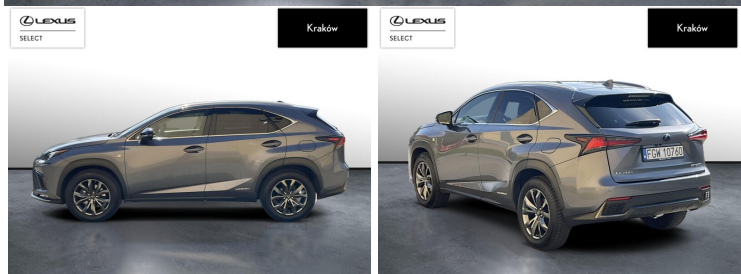

LEXUS NX

LEXUS NX 300H F SPORT EDITION A...

154 900 zł brutto

KINTO UŻYWANE

dla Firmy

1 735 zł

netto /mies.

KINTO UŻYWANE

dla Ciebie

-

brutto /mies.

Okres finansowania 36 mies.

Wpłata własna 15%

Limit 15 000 km

POJEMNOŚĆ
2 494 CM³MOC
197 KMROK PRODUKCJI
2021PRZEBIEG
98 626 KMRODZAJ NADWOZIA
SUVVAT 23%
TAKSKRZYNIA BIEGÓW
AUTOMATYCZNA (CVT...)RODZAJ PALIWA
HYBRYDADATA PIERWSZEJ REJESTRACJI
2021-08-05KOLOR NADWOZIA
SZARY METALIKKRAJ POCHODZENIA
POLSKAKRAJ POCHODZENIA/NUMER
REJESTRACYJNY
JTJBJRBZ802164135
/FGW10760