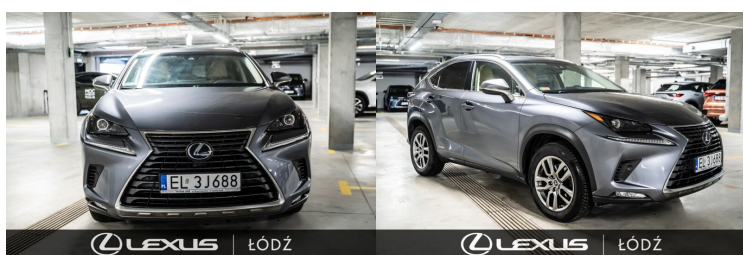

INNE

URUCHAMIANIE SILNIKA BEZ UŻYCIA KLUCZYKÓW

POJEMNOŚĆ
2 494 CM³

MOC
197 KM

ROK PRODUKCJI
2017

PRZEBIEG
114 700 KM

RODZAJ NADWOZIA
SUV

SKRZYNIA BIEGÓW
AUTOMATYCZNA (CVT...)

RODZAJ PALIWA
HYBRYDA

DATA PIERWSZEJ REJESTRACJI
2018-08-01

KOLOR NADWOZIA
SZARY

KRAJ POCHODZENIA
POLSKA

KRAJ POCHODZENIA/NUMER
REJESTRACYJNY
JTJBJRBZ902079353
/EL3J688

LEXUS SELECT
UŻYWANE Z SALONU

> KOMPLEKSOWA KONTROLA TECHNICZNA

> INDYWIDUALNA OFERTA FINANSOWA

Łukasz Leskiewicz
787 503 888

lukasz.leskiewicz@lexus-lodz.pl

Łódź
Łódź, Rokicińska 199

www.lexus-lodz.pl