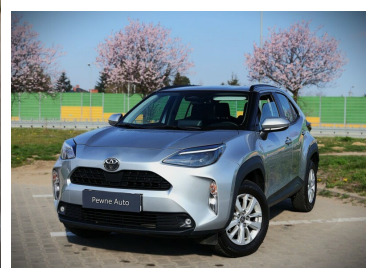

Toyota
Pewne Auto

Toyota Yaris Cross

COMFORT 1,5 VVT-i H 116 KM hybryda

KINTO UŻYWANE
dla Firmy

804 zł
netto / mies.

KINTO UŻYWANE
dla Ciebie

—
brutto / mies.

96 500 zł brutto

KiNTO

Okres finansowania 36 mies.
Wpłata własna 15%
Limit 15 000 km

Numer klucza: 207

DATA UTWORZENIA
17:15 16.04.2026

Toyota
Pewne Auto

KONTAKT Z DORADCĄ

Toyota Professional Bemowo

Doradca ds. sprzedaży samochodów używanych

CHARAKTERYSTYKA POJAZDU

POJEMNOŚĆ
1 490 cm³

ROK PRODUKCJI
2025

DATA PIERWSZEJ
REJESTRACJI
2025-05-07

PRZEBIEG
34 899 km

MOC
116 KM

RODZAJ NADWOZIA
SUV

RODZAJ PALIWA
Hybryda