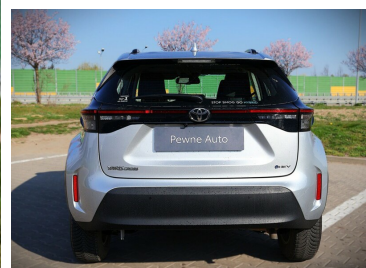

Toyota
Pewne Auto

Toyota Yaris Cross

COMFORT 1,5 VVT-i H 116 KM hybryda

KINTO UŻYWANE
dla Firmy

804 zł
netto / mies.

KINTO UŻYWANE
dla Ciebie

—
brutto / mies.

96 500 zł brutto

KiNTO

Okres finansowania 36 mies.
Wpłata własna 15%
Limit 15 000 km

Numer klucza: 207

DATA UTWORZENIA
17:15 16.04.2026

Toyota
Pewne Auto

KONTAKT Z DORADCĄ

Toyota Professional Bemowo

Doradca ds. sprzedaży samochodów używanych