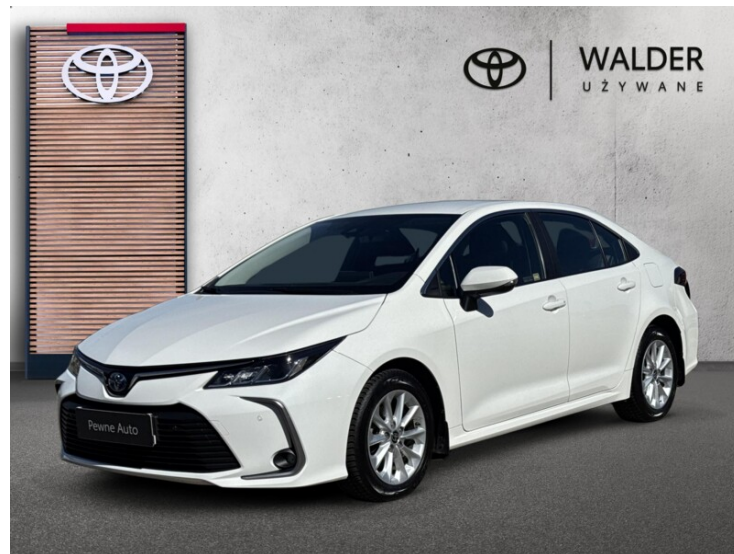

KOMFORT

Bluetooth, Czujniki parkowania przednie, Czujniki parkowania tylne, Elektryczne szyby przednie, Elektryczne szyby tylne, Elektrycznie ustawiane lusterka, Gniazdo USB, Kamera cofania, Klimatyzacja dwustrefowa, Nawigacja GPS, Podgrzewane lusterka boczne, Podgrzewane przednie siedzenia, Tempomat aktywny, Wielofunkcyjna kierownica, Wspomaganie kierownicy, Dźwignia zmiany biegów wykończona skórą, Kierownica skórzana, Lusterka boczne składane elektrycznie, Podgrzewany fotel pasażera, Wspomaganie ruszania pod górę, Felgi aluminiowe 16, Klimatyzacja dla pasażerów z tyłu, Podłokietniki - przód, Podłokietniki - tył, Zestaw głośnomówiący, Światła do jazdy dziennej diodowe LED, Regul. elektr. podparcia lędźwiowego - kierowca, Ekran dotykowy

INNE

Interfejs Android Auto, Interfejs Apple CarPlay, RSA - System rozpoznawania znaków drogowych, Uruchamianie silnika bez użycia kluczyków, Elektryczny hamulec postojowy, Asystent światła drogowych, System odzyskiwania energii

KONTAKT Z DORADCĄ

Kacper Malinowski

Specjalista ds. sprzedaży samochodów używanych

+48699586625

kacper.jaroslaw.malinowski@toyotawalder.pl

DILER

Toyota Walder Rumia

Rumia, ul. Sobieskiego 28

www.uzywane.toyotawalder.pl

(48) 699 586 652

uzywane_080@toyotawalder.pl

Poniedziałek - Piątek: 08:00-18:00
Sobota: 08:00-15:00

CHARAKTERYSTYKA POJAZDU

POJEMNOŚĆ
1 798 cm³

ROK PRODUKCJI
2022

DATA PIERWSZEJ
REJESTRACJI
2023-03-21

PRZEBIEG
75 533 km

MOC
122 KM

RODZAJ NADWOZIA
Sedan

RODZAJ PALIWA
Hybryda

KOLOR NADWOZIA
Biały

SKRZYŃNIA BIEGÓW
Automatyczna (CVT,
eCVT)

LICZBA DRZWI/MIEJSC
4/5

NR SYSTEMOWY
#390233

VIN/NUMER
REJESTRACYJNY
NMTBZ3BE70R149221/
GD3H361

Gwarancja 12 mc

Sprawdzony stan techniczny

Udokumentowana historia auta

DATA UTWORZENIA
13:55 12.05.2026