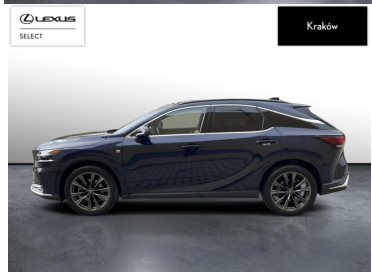

LEXUS RX

LEXUS RX 350H F SPORT DESIGN

246 900 zł brutto

KINTO UŻYWANE

dla Firmy

2 551 zł

netto /mies.

KINTO UŻYWANE

dla Ciebie

-

brutto /mies.

Okres finansowania 36 mies.

Wpłata własna 15%

Limit 15 000 km

WYPOSAŻENIE

BEZPIECZEŃSTWO

ABS, ASR (KONTROLA TRAKCJI), ASYSTENT PASA RUCHU, CZUJNIK DESZCZU, CZUJNIK ZMIERZCHU, ESP (STABILIZACJA TORU JAZDY), ISOFIX, KURTINY POWIETRZNE, OGRANICZNIK PRĘDKOŚCI, PODUSZKA POWIETRZNA KIEROWCY, PODUSZKA POWIETRZNA PASAŻERA, PODUSZKI BOCZNE PRZEDNIE, PODUSZKI BOCZNE TYLNE, ŚWIATŁA LED, ŚWIATŁA DO JAZDY DZIENNEJ, ŚWIATŁA PRZECIWMGIELNE, ELEKTRONICZNA KONTROLA CIŚNIENIA W Oponach, LAMPY DOŚWIELAJĄCE ZAKRĘT, LAMPY TYLNE W TECHNOLOGII LED, PODUSZKA KOLAN PASAŻERA, SPRYSKIWACZE REFLEKTORÓW, BOCZNA PODUSZKA POWIETRZNA KIEROWCY, KURTINY POWIETRZNE - TYŁ, ASYSTENT HAMOWANIA - BRAKE ASSIST, AKTYWNY ASYSTENT HAMOWANIA AWARYJNEGO, SYSTEM POWIADAMIANIA O WYPADKU, SYSTEM OSTRZEGAJĄCY O MOŻLIWEJ KOLIZJI, KONTROLA ODLEGŁOŚCI, PODUSZKI POWIETRZNE CZOŁOWE - TYŁ, AKTYWNY ASYSTENT ZMIANY PASA RUCHU, ASYSTENT (CZUJNIK) MARTWEGO POLA

KOMFORT

ASYSTENT PARKOWANIA, BLUETOOTH, CZUJNIKI PARKOWANIA PRZEDNIE, CZUJNIKI PARKOWANIA TYLNE, ELEKTRYCZNE SZYBY PRZEDNIE, ELEKTRYCZNE SZYBY TYLNE, ELEKTRYCZNIE USTAWIANE FOTELE, ELEKTRYCZNIE USTAWIANE LUSTERKA, GNIAZDO USB, KAMERA COFANIA, ŁOPATKI ZMIANY BIEGÓW, Nawigacja GPS, PODGRZEWANA PRZEDNIA SZYBA, PODGRZEWANE LUSTERKA BOCZNE, PODGRZEWANE PRZEDNIE SIEDZENIA, PRZYCIEMNIANE SZYBY, SYSTEM START-STOP, TAPICERKA SKÓRZANA, TEMPOMAT AKTYWNY, WIELOFUNKCYJNA KIEROWNICA, WSPOMAGANIE KIEROWNICY, DŹWIGNIA ZMIANY BIEGÓW WYKOŃCZONA SKÓRĄ, FOTELE PRZEDNIE WENTYLowane, KIEROWNICA OGRZEWANA, KIEROWNICA SKÓRZANA, LUSTERKA BOCZNE SKŁADANE ELEKTRYCZNIE, PODGRZEWANY FOTEL PASAŻERA, SIEDZENIE Z PAMIĘCIĄ USTAWIENIA I 26 WIĘCEJ

POJEMNOŚĆ
2 487 CM³

MOC
190 KM

ROK PRODUKCJI
2023

PRZEBIEG
23 945 KM

RODZAJ NADWOZIA
SUV

VAT 23%
TAK

SKRZYNIA BIEGÓW
AUTOMATYCZNA

RODZAJ PALIWA
HYBRYDA

DATA PIERWSZEJ REJESTRACJI
2024-02-15

KOLOR NADWOZIA
NIEBIESKI METALIK

KRAJ POCHODZENIA
POLSKA

KRAJ POCHODZENIA/NUMER
REJESTRACYJNY
JTJCJBAX02024353
/KK3022G

LEXUS SELECT
UŻYWANE Z SALONU

> KOMPLEKSOWA KONTROLA TECHNICZNA

> INDYWIDUALNA OFERTA FINANSOWA

Wojciech Wadowski
+48 538 510 149

wojciechwadowski@lexus-
krakow.com.pl

Kraków - Aleja Pokoju
Kraków, al. Pokoju 63a

www.lexus-krakow.com.pl