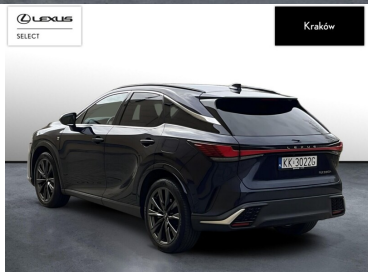

LEXUS RX

LEXUS RX 350H F SPORT DESIGN

246 900 zł brutto

KINTO UŻYWANE

dla Firmy

2 551 zł

netto /mies.

KINTO UŻYWANE

dla Ciebie

-

brutto /mies.

Okres finansowania 36 mies.

Wpłata własna 15%

Limit 15 000 km

WYPOSAŻENIE

BEZPIECZEŃSTWO

ABS, ASR (KONTROLA TRAKCJI), ASYSTENT PASA RUCHU, CZUJNIK DESZCZU, CZUJNIK ZMIERZCHU, ESP (STABILIZACJA TORU JAZDY), ISOFIX, KURTINY POWIETRZNE, OGRANICZNIK PRĘDKOŚCI, PODUSZKA POWIETRZNA KIEROWCY, PODUSZKA POWIETRZNA PASAŻERA, PODUSZKI BOCZNE PRZEDNIE, PODUSZKI BOCZNE TYLNE, ŚWIATŁA LED, ŚWIATŁA DO JAZDY DZIENNEJ, ŚWIATŁA PRZECIWMGIELNE, ELEKTRONICZNA KONTROLA CIŚNIENIA W Oponach, LAMPY DOŚWIELAJĄCE ZAKRĘT, LAMPY TYLNE W TECHNOLOGII LED, PODUSZKA KOLAN PASAŻERA, SPRYSKIWACZE REFLEKTORÓW, BOCZNA PODUSZKA POWIETRZNA KIEROWCY, KURTINY POWIETRZNE - TYŁ, ASYSTENT HAMOWANIA - BRAKE ASSIST, AKTYWNY ASYSTENT HAMOWANIA AWARYJNEGO, SYSTEM POWIADAMIANIA O WYPADKU, SYSTEM OSTRZEGAJĄCY O MOŻLIWEJ KOLIZJI, KONTROLA ODLEGŁOŚCI, PODUSZKI POWIETRZNE CZOŁOWE - TYŁ, AKTYWNY ASYSTENT ZMIANY PASA RUCHU, ASYSTENT (CZUJNIK) MARTWEGO POLA

KOMFORT

ASYSTENT PARKOWANIA, BLUETOOTH, CZUJNIKI PARKOWANIA PRZEDNIE, CZUJNIKI PARKOWANIA TYLNE, ELEKTRYCZNE SZYBY PRZEDNIE, ELEKTRYCZNE SZYBY TYLNE, ELEKTRYCZNIE USTAWIANE FOTELE, ELEKTRYCZNIE USTAWIANE LUSTERKA, GNIAZDO USB, KAMERA COFANIA, ŁOPATKI ZMIANY BIEGÓW, Nawigacja GPS, PODGRZEWANA PRZEDNIA SZYBA, PODGRZEWANE LUSTERKA BOCZNE, PODGRZEWANE PRZEDNIE SIEDZENIA, PRZYCIEMNIANE SZYBY, SYSTEM START-STOP, TAPICERKA SKÓRZANA, TEMPOMAT AKTYWNY, WIELOFUNKCYJNA KIEROWNICA, WSPOMAGANIE KIEROWNICY, DŹWIGNIA ZMIANY BIEGÓW WYKOŃCZONA SKÓRĄ, FOTELE PRZEDNIE WENTYLowane, KIEROWNICA OGRZEWANA, KIEROWNICA SKÓRZANA, LUSTERKA BOCZNE SKŁADANE ELEKTRYCZNIE, PODGRZEWANY FOTEL PASAŻERA, SIEDZENIE Z PAMIĘCIĄ USTAWIENIA I 26 WIĘCEJ

POJEMNOŚĆ
2 487 CM³

MOC
190 KM

ROK PRODUKCJI
2023

PRZEBIEG
23 945 KM

RODZAJ NADWOZIA
SUV

VAT 23%
TAK

SKRZYNIA BIEGÓW
AUTOMATYCZNA

RODZAJ PALIWA
HYBRYDA

DATA PIERWSZEJ REJESTRACJI
2024-02-15

KOLOR NADWOZIA
NIEBIESKI METALIK

KRAJ POCHODZENIA
POLSKA

KRAJ POCHODZENIA/NUMER
REJESTRACYJNY
JTJCJBAX02024353
/KK3022G

LEXUS SELECT
UŻYWANE Z SALONU

> KOMPLEKSOWA KONTROLA TECHNICZNA

> INDYWIDUALNA OFERTA FINANSOWA

Wojciech Wadowski
+48 538 510 149

wojciechwadowski@lexus-
krakow.com.pl

Kraków - Aleja Pokoju
Kraków, al. Pokoju 63a

www.lexus-krakow.com.pl