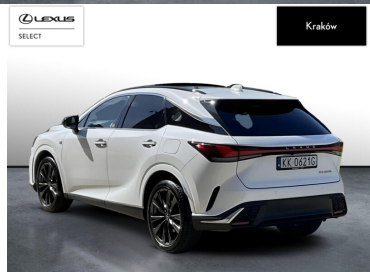

LEXUS RX

LEXUS RX350H F SPORT DESIGN | TE...

266 900 zł brutto

KINTO UŻYWANE

dla Firmy

3 002 zł

netto /mies.

KINTO UŻYWANE

dla Ciebie

-

brutto /mies.

Okres finansowania 36 mies.

Wpłata własna 15%

Limit 15 000 km

WYPOSAŻENIE

BEZPIECZEŃSTWO

ABS, ASR (KONTROLA TRAKCJI), ASYSTENT PASA RUCHU, CZUJNIK DESZCZU, CZUJNIK ZMIERZCHU, ESP (STABILIZACJA TORU JAZDY), ISOFIX, KURTyny POWIETRZNE, OGRANICZNIK PRĘDKOŚCI, PODUSZKA POWIETRZNA KIEROWCY, PODUSZKA POWIETRZNA PASAŻERA, PODUSZKI BOCZNE PRZEDNIE, PODUSZKI BOCZNE TYLNE, ŚWIATŁA LED, ŚWIATŁA DO JAZDY DZIENNEJ, ŚWIATŁA PRZECIWMGIELNE, ELEKTRONICZNA KONTROLA CIŚNIENIA W Oponach, LAMPY DOŚWIELAJĄCE ZAKRĘT, LAMPY TYLNE W TECHNOLOGII LED, PODUSZKA KOLAN PASAŻERA, SPRYSKIWACZE REFLEKTORÓW, SYSTEM WSPOMAGANIA HAMOWANIA, BOCZNA PODUSZKA POWIETRZNA KIEROWCY, KURTyny POWIETRZNE - TYŁ, ASYSTENT HAMOWANIA - BRAKE ASSIST, AKTYWNY ASYSTENT HAMOWANIA AWARYJNEGO, SYSTEM POWIADAMIANIA O WYPADKU, SYSTEM OSTRZEGAJĄCY O MOŻLIWEJ KOLIZJI, KONTROLA ODLEGŁOŚCI, PODUSZKI POWIETRZNE CZOŁOWE - TYŁ, AKTYWNY ASYSTENT ZMIANY PASA RUCHU, ASYSTENT (CZUJNIK) MARTWEGO POLA

KOMFORT

ASYSTENT PARKOWANIA, BLUETOOTH, CZUJNIKI PARKOWANIA PRZEDNIE, CZUJNIKI PARKOWANIA TYLNE, DACH PANORAMICZNY, ELEKTRYCZNE SZYBY PRZEDNIE, ELEKTRYCZNE SZYBY TYLNE, ELEKTRYCZNIE USTAWIANE FOTELE, ELEKTRYCZNIE USTAWIANE LUSTERKA, GNIAZDO USB, HUD (WYŚWIETLACZ PRZEZIERNY), KAMERA COFANIA, ŁOPATKI ZMIANY BIEGÓW, NAWIGACJA GPS, PODGRZEWANA PRZEDNIA SZYBA, PODGRZEWANE LUSTERKA BOCZNE, PODGRZEWANE PRZEDNIE SIEDZENIA, PRZYCIEMNIANE SZYBY, SYSTEM START-STOP, TAPICERKA SKÓRZANA, TEMPOMAT AKTYWNY, WIELOFUNKCYJNA KIEROWNICA, WSPOMAGANIE KIEROWNICY, DŹWIGNIA ZMIANY BIEGÓW WYKOŃCZONA SKÓRĄ, FOTELE PRZEDNIE WENTYLOWANE, KIEROWNICA OGRZEWANA, KIEROWNICA SKÓRZANA I 31 WIĘCEJ

POJEMNOŚĆ
2 487 CM³

MOC
190 KM

ROK PRODUKCJI
2023

PRZEBIEG
40 652 KM

RODZAJ NADWOZIA
SUV

VAT 23%
TAK

SKRZYNIA BIEGÓW
AUTOMATYCZNA

RODZAJ PALIWA
HYBRYDA

DATA PIERWSZEJ REJESTRACJI
2024-01-23

KOLOR NADWOZIA
BIAŁY METALIK

KRAJ POCHODZENIA
POLSKA

KRAJ POCHODZENIA/NUMER
REJESTRACYJNY
JTJCJBJA202023584
/KK0621G

LEXUS SELECT
UŻYWANE Z SALONU

> KOMPLEKSOWA KONTROLA TECHNICZNA

> INDYWIDUALNA OFERTA FINANSOWA