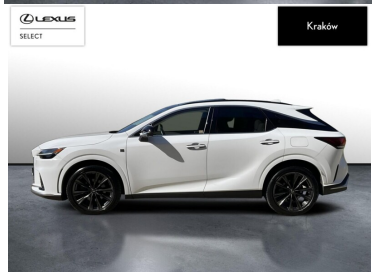

LEXUS RX

LEXUS RX350H F SPORT DESIGN | TE...

266 900 zł brutto

KINTO UŻYWANE

dla Firmy

3 002 zł

netto /mies.

KINTO UŻYWANE

dla Ciebie

-

brutto /mies.

Okres finansowania 36 mies.

Wpłata własna 15%

Limit 15 000 km

WYPOSAŻENIE

BEZPIECZEŃSTWO

ABS, ASR (KONTROLA TRAKCJI), ASYSTENT PASA RUCHU, CZUJNIK DESZCZU, CZUJNIK ZMIERZCHU, ESP (STABILIZACJA TORU JAZDY), ISOFIX, KURTyny POWIETRZNE, OGRANICZNIK PRĘDKOŚCI, PODUSZKA POWIETRZNA KIEROWCY, PODUSZKA POWIETRZNA PASAŻERA, PODUSZKI BOCZNE PRZEDNIE, PODUSZKI BOCZNE TYLNE, ŚWIATŁA LED, ŚWIATŁA DO JAZDY DZIENNEJ, ŚWIATŁA PRZECIWMGIELNE, ELEKTRONICZNA KONTROLA CIŚNIENIA W Oponach, LAMPY DOŚWIELAJĄCE ZAKRĘT, LAMPY TYLNE W TECHNOLOGII LED, PODUSZKA KOLAN PASAŻERA, SPRYSKIWACZE REFLEKTORÓW, SYSTEM WSPOMAGANIA HAMOWANIA, BOCZNA PODUSZKA POWIETRZNA KIEROWCY, KURTyny POWIETRZNE - TYŁ, ASYSTENT HAMOWANIA - BRAKE ASSIST, AKTYWNY ASYSTENT HAMOWANIA AWARYJNEGO, SYSTEM POWIADAMIANIA O WYPADKU, SYSTEM OSTRZEGAJĄCY O MOŻLIWEJ KOLIZJI, KONTROLA ODLEGŁOŚCI, PODUSZKI POWIETRZNE CZOŁOWE - TYŁ, AKTYWNY ASYSTENT ZMIANY PASA RUCHU, ASYSTENT (CZUJNIK) MARTWEGO POLA

KOMFORT

ASYSTENT PARKOWANIA, BLUETOOTH, CZUJNIKI PARKOWANIA PRZEDNIE, CZUJNIKI PARKOWANIA TYLNE, DACH PANORAMICZNY, ELEKTRYCZNE SZYBY PRZEDNIE, ELEKTRYCZNE SZYBY TYLNE, ELEKTRYCZNIE USTAWIANE FOTELE, ELEKTRYCZNIE USTAWIANE LUSTERKA, GNIAZDO USB, HUD (WYŚWIETLACZ PRZEZIERNY), KAMERA COFANIA, ŁOPATKI ZMIANY BIEGÓW, NAWIGACJA GPS, PODGRZEWANA PRZEDNIA SZYBA, PODGRZEWANE LUSTERKA BOCZNE, PODGRZEWANE PRZEDNIE SIEDZENIA, PRZYCIEMNIANE SZYBY, SYSTEM START-STOP, TAPICERKA SKÓRZANA, TEMPOMAT AKTYWNY, WIELOFUNKCYJNA KIEROWNICA, WSPOMAGANIE KIEROWNICY, DŹWIGNIA ZMIANY BIEGÓW WYKOŃCZONA SKÓRĄ, FOTELE PRZEDNIE WENTYLOWANE, KIEROWNICA OGRZEWANA, KIEROWNICA SKÓRZANA I 31 WIĘCEJ

POJEMNOŚĆ
2 487 CM³

MOC
190 KM

ROK PRODUKCJI
2023

PRZEBIEG
40 652 KM

RODZAJ NADWOZIA
SUV

VAT 23%
TAK

SKRZYNIA BIEGÓW
AUTOMATYCZNA

RODZAJ PALIWA
HYBRYDA

DATA PIERWSZEJ REJESTRACJI
2024-01-23

KOLOR NADWOZIA
BIAŁY METALIK

KRAJ POCHODZENIA
POLSKA

KRAJ POCHODZENIA/NUMER
REJESTRACYJNY
JTJCJBJA202023584
/KK0621G

LEXUS SELECT
UŻYWANE Z SALONU

> KOMPLEKSOWA KONTROLA TECHNICZNA

> INDYWIDUALNA OFERTA FINANSOWA