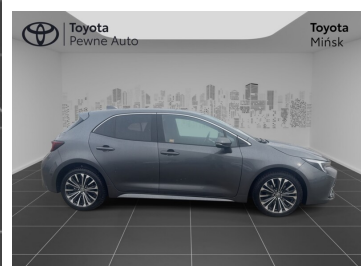

Toyota
Pewne Auto

Toyota Corolla

Toyota Corolla 1.8 hsd 140km Style salon PL
ASO vat23%

KINTO UŻYWANE
dla Firmy

1 125 zł
netto / mies.

KINTO UŻYWANE
dla Ciebie

–
brutto / mies.

KINTO