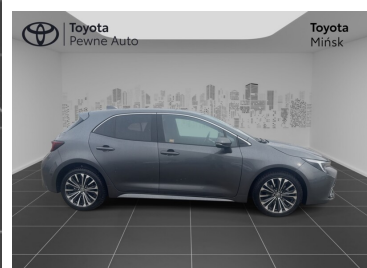

Toyota
Pewne Auto

Toyota Corolla

Toyota Corolla 1.8 hsd 140km Style salon PL
ASO vat23%

123 900 zł brutto

WYPOSAŻENIE

BEZPIECZEŃSTWO

ABS, Asystent pasa ruchu, Czujnik deszczu, Czujnik zmierzchu, ESP (stabilizacja toru jazdy), Isofix, Kurtyny powietrzne, Ogranicznik prędkości, Poduszka powietrzna chroniąca kolana, Poduszka powietrzna kierowcy, Poduszka powietrzna pasażera, Światła LED, Światła do jazdy dziennej, Światła przeciwmgielne, Elektroniczna kontrola ciśnienia w oponach, Elektroniczny system rozdziału siły hamowania, Lampy tylne w technologii LED, System wspomagania hamowania, Asystent hamowania - Brake Assist, Aktywny asystent hamowania awaryjnego, System powiadamiania o wypadku, System ostrzegający o możliwej kolizji, Kontrola odległości, Aktywny asystent zmiany pasa ruchu

KOMFORT

Bluetooth, Czujniki parkowania przednie, Czujniki parkowania tylne, Elektryczne szyby przednie, Elektryczne szyby tylne, Elektrycznie ustawiane lusterka, Gniazdo USB, Kamera cofania, Nawigacja GPS, Podgrzewane lusterka boczne, Podgrzewane przednie siedzenia, Przyciemniane szyby, Tempomat aktywny, Wielofunkcyjna kierownica, Wspomaganie kierownicy, Dźwignia zmiany biegów wykończona skórą, Kierownica skórzana, Lusterka boczne składane elektrycznie, Podgrzewany fotel pasażera, Tapicerka częściowo skórzana, Wspomaganie ruszania pod górę, Felgi aluminiowe 17, Podłokietniki - przód, Zestaw głośnomówiący, Keyless Go, Światła do jazdy dziennej diodowe LED, Regul. elektr. podparcia lędźwiowego - kierowca, Ekran dotykowy, Ładowanie bezprzewodowe urządzeń