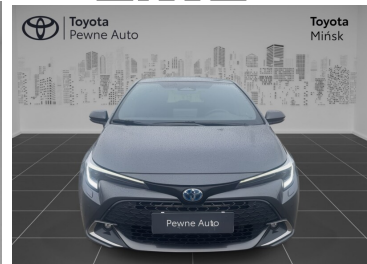

Toyota
Pewne Auto

Toyota Corolla

Toyota Corolla 1.8 hsd 140km Style salon PL
ASO vat23%

123 900 zł brutto

WYPOSAŻENIE

BEZPIECZEŃSTWO

ABS, Asystent pasa ruchu, Czujnik deszczu, Czujnik zmierzchu, ESP (stabilizacja toru jazdy), Isofix, Kurtyny powietrzne, Ogranicznik prędkości, Poduszka powietrzna chroniąca kolana, Poduszka powietrzna kierowcy, Poduszka powietrzna pasażera, Światła LED, Światła do jazdy dziennej, Światła przeciwmgielne, Elektroniczna kontrola ciśnienia w oponach, Elektroniczny system rozdziału siły hamowania, Lampy tylne w technologii LED, System wspomagania hamowania, Asystent hamowania - Brake Assist, Aktywny asystent hamowania awaryjnego, System powiadamiania o wypadku, System ostrzegający o możliwej kolizji, Kontrola odległości, Aktywny asystent zmiany pasa ruchu