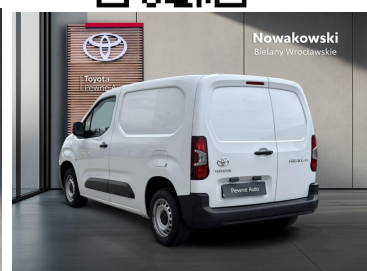

Toyota
Pewne Auto

Nowakowski
Bielany Wrocławskie

KiNTO

Kup używany samochód w autoryzowanym salonie

Sprawdzona i pewna historia pojazdu.

Elastyczne formy finansowania.

Gwarancja relax aż do 185 000 km lub 10 lat.

uzywane.toyotanowakowski.pl

Toyota PROACE CITY

ACTIVE 3 | 1DR | 50 / 50 PAN | MULTIMEDIA1
1,5-l D-4D S&S

KiNTO UŻYWANE
dla Firmy

820 zł
netto / mies.

KiNTO UŻYWANE
dla Ciebie

1 007 zł
brutto / mies.

65 900 zł brutto