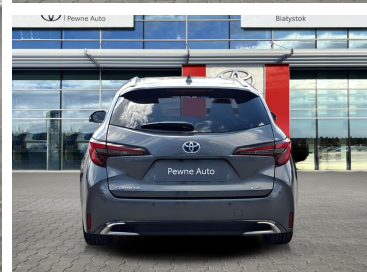

Toyota
Pewne Auto

Toyota Corolla

Toyota Corolla 2.0 Hybrid Style , FV23%, ASO,
Gwarancja 04/2028

KINTO UŻYWANE
dla Firmy

1 225 zł
netto / mies.

KINTO UŻYWANE
dla Ciebie

1 505 zł
brutto / mies.

KINTO

POJEMNOŚĆ
1 986 cm³

ROK PRODUKCJI
2025

DATA PIERWSZEJ
REJESTRACJI
2025-04-11

PRZEBIEG
24 524 km

MOC
196 KM

RODZAJ NADWOZIA
Kombi

RODZAJ PALIWA
Hybryda

KOLOR NADWOZIA
Szary Metalik