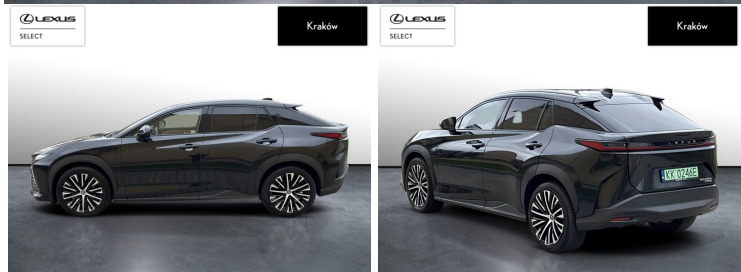

LEXUS RZ

LEXUS RZ 450E PRESTIGE DIRECT 4

209 900 zł brutto

KINTO UŻYWANE

dla Firmy

2 478 zł

netto /mies.

KINTO UŻYWANE

dla Ciebie

3 046 zł

brutto /mies.

Okres finansowania 36 mies.

Wpłata własna 15%

Limit 15 000 km

WYPOSAŻENIE

BEZPIECZEŃSTWO

ABS, ASR (KONTROLA TRAKCJI), ASYSTENT PASA RUCHU, CZUJNIK DESZCZU, CZUJNIK ZMIERZCHU, ESP (STABILIZACJA TORU JAZDY), ISOFIX, KURTINY POWIETRZNE, OGRANICZNIK PRĘDKOŚCI, PODUSZKA POWIETRZNA CHRONIĄCA KOLANA, PODUSZKA POWIETRZNA KIEROWCY, PODUSZKA POWIETRZNA PASAŻERA, PODUSZKI BOCZNE PRZEDNIE, PODUSZKI BOCZNE TYLNE, ŚWIATŁA LED, ŚWIATŁA DO JAZDY DZIENNEJ, ŚWIATŁA PRZECIWMGIELNE, ELEKTRONICZNA KONTROLA CIŚNIENIA W OPONACH, ELEKTRONICZNY SYSTEM ROZDZIAŁU SIŁY HAMOWANIA, LAMPY TYLNE W TECHNOLOGII LED, PODUSZKA KOLANA PASAŻERA, SPRYSKIWACZE REFLEKTORÓW, SYSTEM WSPOMAGANIA HAMOWANIA, BOCZNA PODUSZKA POWIETRZNA KIEROWCY, KURTINY POWIETRZNE - TYŁ, ASYSTENT HAMOWANIA - BRAKE ASSIST, AKTYWNY ASYSTENT HAMOWANIA AWARYJNEGO, KONTROLA ODLEGŁOŚCI, PODUSZKI POWIETRZNE CZOŁOWE - TYŁ, AKTYWNY ASYSTENT ZMIANY PASA RUCHU, ASYSTENT (CZUJNIK) MARTWEGO POLA

KOMFORT

ASYSTENT PARKOWANIA, BLUETOOTH, CZUJNIKI PARKOWANIA PRZEDNIE, CZUJNIKI PARKOWANIA TYLNE, ELEKTRYCZNE SZYBY PRZEDNIE, ELEKTRYCZNE SZYBY TYLNE, ELEKTRYCZNIE USTAWIANE FOTELE, ELEKTRYCZNIE USTAWIANE LUSTERKA, GNIAZDO USB, HUD (WYŚWIETLACZ PRZEZIERNY), KAMERA COFANIA, KLIMATYZACJA DWUSTREFOWA, ŁOPATKI ZMIANY BIEGÓW, NAWIGACJA GPS, PODGRZEWANA PRZEDNIA SZYBA, PODGRZEWANE LUSTERKA BOCZNE, PODGRZEWANE PRZEDNIE SIEDZENIA, PRZYCIEMNIANE SZYBY, TAPICERKA SKÓRZANA, TEMPOMAT AKTYWNY, WIELOFUNKCYJNA KIEROWNICA, WSPOMAGANIE KIEROWNICY, DŹWIGNIA ZMIANY BIEGÓW WYKOŃCZONA SKÓRĄ, FOTELE PRZEDNIE WENTYLOWANE, KIEROWNICA OGRZEWANA, KIEROWNICA SKÓRZANA, LUSTERKA BOCZNE SKŁADANE ELEKTRYCZNIE I 32 WIĘCEJ

POJEMNOŚĆ

-

MOC

313 KM

ROK PRODUKCJI

2023

PRZEBIEG

19 572 KM

RODZAJ NADWOZIA

HATCHBACK

VAT 23%

TAK

SKRZYNIA BIEGÓW

AUTOMATYCZNA

RODZAJ PALIWA

ELEKTRYCZNY

DATA PIERWSZEJ REJESTRACJI

2023-10-31

KOLOR NADWOZIA

CZARNY METALIK

KRAJ POCHODZENIA

POLSKA

KRAJ POCHODZENIA/NUMER

REJESTRACYJNY

JTJAABAB60A014800

/KK0246E

LEXUS SELECT

UŻYWANE Z SALONU

> KOMPLEKSOWA KONTROLA TECHNICZNA

> INDYWIDUALNA OFERTA FINANSOWA