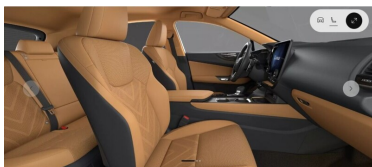

## LEXUS NX

LEXUS NX 350H PRESTIGE + DESIGN...

259 900 zł brutto /

POJEMNOŚĆ  
2 487 CM<sup>3</sup>MOC  
243 KMROK PRODUKCJI  
2025PRZEBIEG  
21 186 KMRODZAJ NADWOZIA  
SUVVAT 23%  
TAKSKRZYŃNIA BIEGÓW  
AUTOMATYCZNARODZAJ PALIWA  
HYBRYDADATA PIERWSZEJ REJESTRACJI  
2025-06-17KOLOR NADWOZIA  
ZIELONY METALIKKRAJ POCHODZENIA  
POLSKAKRAJ POCHODZENIA/NUMER  
REJESTRACYJNY  
JTJCKBEZ902062945  
/WPI8969MLEXUS SELECT  
UŻYWANE Z SALONU