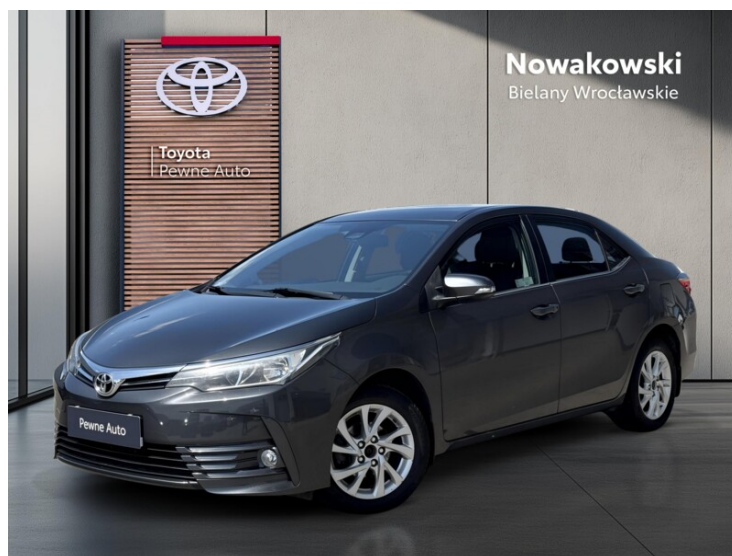

KONTAKT Z DORADCĄ

Dział samochodów używanych TOYOTA Bielany Nowakowski

+48 71 71 86 988

uzywane@toyotanowakowski.pl

DILER

TOYOTA Bielany Nowakowski Sp z o.o.

Bielany Wrocławskie, CZEKOLADOWA

www.uzywane.toyotanowakowski.pl

717186988

pewneauto@toyotanowakowski.pl

Poniedziałek - Piątek: 09:00-19:00
Sobota: 09:00-15:00

CHARAKTERYSTYKA POJAZDU

POJEMNOŚĆ
1 598 cm³

ROK PRODUKCJI
2017

DATA PIERWSZEJ
REJESTRACJI
2018-01-31

PRZEBIEG
100 239 km