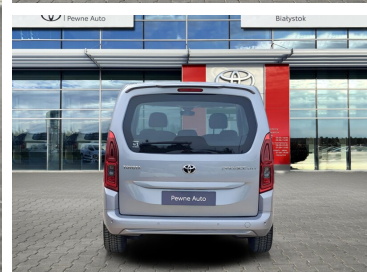

Toyota
Pewne Auto

Toyota PROACE CITY VERSO

Toyota Proace City Verso 1.5 D-4D Business
Salon PL ASO Gwarancja FV

KINTO UŻYWANE
dla Firmy

931 zł
netto / mies.

KINTO UŻYWANE
dla Ciebie

—
brutto / mies.

KINTO