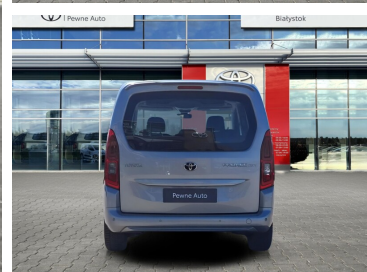

Toyota  
Pewne Auto

# Toyota PROACE CITY VERSO

Toyota Proace City Verso 1.5 D-4D Business  
Salon PL ASO Gwarancja

KINTO UŻYWANE  
dla Firmy

**729 zł**  
netto / mies.

KINTO UŻYWANE  
dla Ciebie

–  
brutto / mies.

KINTO

Okres finansowania 36 mies.  
Wpłata własna 15%  
Limit 15 000 km