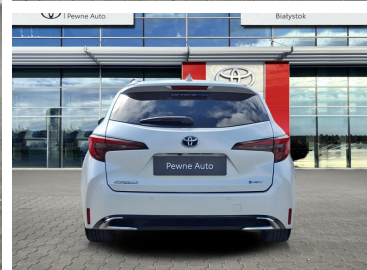

Toyota
Pewne Auto

Toyota Corolla

Corolla 2.0 Hybrid Style Salon PL ASO

Gwarancja 04/28 VAT 23%

KINTO UŻYWANE
dla Firmy

1 065 zł
netto / mies.

KINTO UŻYWANE
dla Ciebie

–
brutto / mies.

KINTO

Okres finansowania 36 mies.
Wpłata własna 15%
Limit 15 000 km

128 900 zł brutto

Toyota
Pewne Auto

WYPOSAŻENIE

BEZPIECZEŃSTWO

ABS, ASR (kontrola trakcji), Asystent pasa ruchu, Czujnik deszczu, Czujnik zmierzchu, ESP (stabilizacja toru jazdy), Isofix, Kurtyny powietrzne, Ogranicznik prędkości, Poduszka powietrzna pasażera, Światła LED, Światła do jazdy dziennej, Światła przeciwmgielne, Elektroniczna kontrola ciśnienia w oponach, Lampy tylne w technologii LED, Spryskiwacze reflektorów, Asystent hamowania - Brake Assist, System powiadamiania o wypadku, Kontrola odległości, Aktywny asystent zmiany pasa ruchu