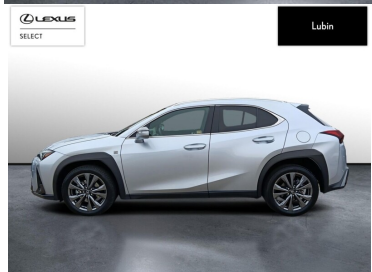

LEXUS UX

300H F SPORT DESIGN

165 900 zł brutto

KINTO UŻYWANE

dla Firmy

1 621 zł

netto /mies.

KINTO UŻYWANE

dla Ciebie

-

brutto /mies.

Okres finansowania 36 mies.

Wpłata własna 15%

Limit 15 000 km

WYPOSAŻENIE

BEZPIECZEŃSTWO

ABS, ASR (KONTROLA TRAKCJI), ASYSTENT PASA RUCHU, CZUJNIK DESZCZU, CZUJNIK ZMIERZCHU, ESP (STABILIZACJA TORU JAZDY), ISOFIX, KURTINY POWIETRZNE, PODUSZKA POWIETRZNA CHRONIĄCA KOLANĄ, PODUSZKA POWIETRZNA KIEROWCY, PODUSZKA POWIETRZNA PASAŻERA, ŚWIATŁA DO JAZDY DZIENNEJ, ŚWIATŁA PRZECIWMGIELNE, ASYSTENT (CZUJNIK) MARTWEGO POLA

KOMFORT

BLUETOOTH, CZUJNIKI PARKOWANIA PRZEDNIE, CZUJNIKI PARKOWANIA TYLNE, ELEKTRYCZNE SZYBY PRZEDNIE, ELEKTRYCZNE SZYBY TYLNE, ELEKTRYCZNIE USTAWIANE LUSTERKA, GNIAZDO USB, KAMERA COFANIA, KLIMATYZACJA DWUSTREFOWA, NAWIGACJA GPS, PODGRZEWANE LUSTERKA BOCZNE, PODGRZEWANE PRZEDNIE SIEDZENIA, PRZYCIEMNIANE SZYBY, TAPICERKA SKÓRZANA, TEMPOMAT AKTYWNY, WIELOFUNKCYJNA KIEROWNICA, WSPOMAGANIE KIEROWNICY, KIEROWNICA OGRZEWANA, PODŁOKIETNIKI - PRZÓD, ZESTAW GŁOŚNOMÓWIĄCY, KEYLESS GO, KOLUMNA KIEROWNICY REGULOWANA ELEKTRYCZNIE, EKRAŃ DOTYKOWY

INNE

INTERFEJS APPLE CARPLAY, URUCHAMIANIE SILNIKA BEZ UŻYCIA KLUCZYKÓW, ELEKTRYCZNY HAMULEC POSTOJOWY

POJEMNOŚĆ
1 987 CM³

MOC
199 KM

ROK PRODUKCJI
2024

PRZEBIEG
3 748 KM

RODZAJ NADWOZIA
SUV

VAT 23%
TAK

SKRZYŃNIA BIEGÓW
AUTOMATYCZNA

RODZAJ PALIWA
HYBRYDA

DATA PIERWSZEJ REJESTRACJI
2025-04-09

KOLOR NADWOZIA
SREBRNY METALIK

KRAJ POCHODZENIA
POLSKA

KRAJ POCHODZENIA/NUMER
REJESTRACYJNY
JTHYBBAH702014011
/DLU1035F

LEXUS SELECT
UŻYWANE Z SALONU

> KOMPLEKSOWA KONTROLA TECHNICZNA

> INDYWIDUALNA OFERTA FINANSOWA

Numer klucza: 12