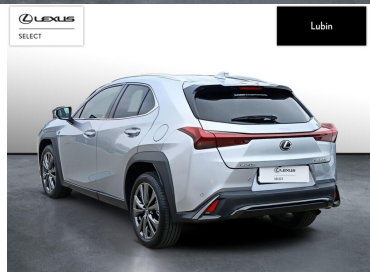

LEXUS UX

300H F SPORT DESIGN

165 900 zł brutto

KINTO UŻYWANE

dla Firmy

1 621 zł

netto /mies.

KINTO UŻYWANE

dla Ciebie

-

brutto /mies.

Okres finansowania 36 mies.

Wpłata własna 15%

Limit 15 000 km

WYPOSAŻENIE

BEZPIECZEŃSTWO

ABS, ASR (KONTROLA TRAKCJI), ASYSTENT PASA RUCHU, CZUJNIK DESZCZU, CZUJNIK ZMIERZCHU, ESP (STABILIZACJA TORU JAZDY), ISOFIX, KURTINY POWIETRZNE, PODUSZKA POWIETRZNA CHRONIĄCA KOLANĄ, PODUSZKA POWIETRZNA KIEROWCY, PODUSZKA POWIETRZNA PASAŻERA, ŚWIATŁA DO JAZDY DZIENNEJ, ŚWIATŁA PRZECIWMGIELNE, ASYSTENT (CZUJNIK) MARTWEGO POLA

KOMFORT

BLUETOOTH, CZUJNIKI PARKOWANIA PRZEDNIE, CZUJNIKI PARKOWANIA TYLNE, ELEKTRYCZNE SZYBY PRZEDNIE, ELEKTRYCZNE SZYBY TYLNE, ELEKTRYCZNIE USTAWIANE LUSTERKA, GNIAZDO USB, KAMERA COFANIA, KLIMATYZACJA DWUSTREFOWA, NAWIGACJA GPS, PODGRZEWANE LUSTERKA BOCZNE, PODGRZEWANE PRZEDNIE SIEDZENIA, PRZYCIEMNIANE SZYBY, TAPICERKA SKÓRZANA, TEMPOMAT AKTYWNY, WIELOFUNKCYJNA KIEROWNICA, WSPOMAGANIE KIEROWNICY, KIEROWNICA OGRZEWANA, PODŁOKIETNIKI - PRZÓD, ZESTAW GŁOŚNOMÓWIĄCY, KEYLESS GO, KOLUMNA KIEROWNICY REGULOWANA ELEKTRYCZNIE, EKRAŃ DOTYKOWY

INNE

INTERFEJS APPLE CARPLAY, URUCHAMIANIE SILNIKA BEZ UŻYCIA KLUCZYKÓW, ELEKTRYCZNY HAMULEC POSTOJOWY

POJEMNOŚĆ
1 987 CM³

MOC
199 KM

ROK PRODUKCJI
2024

PRZEBIEG
3 748 KM

RODZAJ NADWOZIA
SUV

VAT 23%
TAK

SKRZYŃNIA BIEGÓW
AUTOMATYCZNA

RODZAJ PALIWA
HYBRYDA

DATA PIERWSZEJ REJESTRACJI
2025-04-09

KOLOR NADWOZIA
SREBRNY METALIK

KRAJ POCHODZENIA
POLSKA

KRAJ POCHODZENIA/NUMER
REJESTRACYJNY
JTHYBBAH702014011
/DLU1035F

LEXUS SELECT
UŻYWANE Z SALONU

> KOMPLEKSOWA KONTROLA TECHNICZNA

> INDYWIDUALNA OFERTA FINANSOWA

Numer klucza: 12