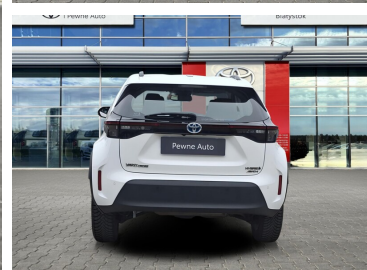

Toyota
Pewne Auto

Toyota Yaris Cross

Toyota Yaris Cross Hybrid 1.5 Comfort + Tech
4x4, VAT23 %, Gwarancja 12

KINTO UŻYWANE
dla Firmy

962 zł
netto / mies.

KINTO UŻYWANE
dla Ciebie

—
brutto / mies.

KINTO