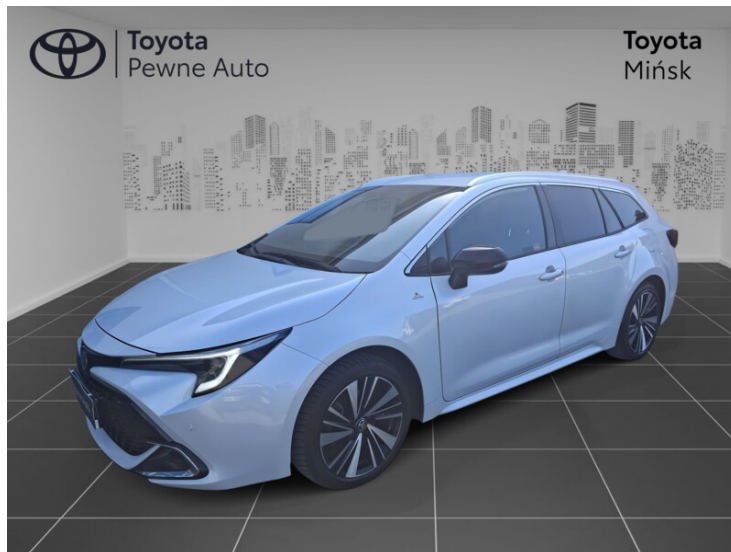

KOMFORT

Bluetooth, Czujniki parkowania przednie, Czujniki parkowania tylne, Elektryczne szyby przednie, Elektryczne szyby tylne, Elektrycznie ustawiane lusterka, Kamera cofania, Klimatyzacja automatyczna, Nawigacja GPS, Podgrzewane lusterka boczne, Podgrzewane przednie siedzenia, Przyciemniane szyby, Tempomat aktywny, Wielofunkcyjna kierownica, Wspomaganie kierownicy, Dźwignia zmiany biegów wykończona skórą, Kierownica ogrzewana, Kierownica skórzana, Lusterka boczne składane elektrycznie, Podgrzewany fotel pasażera, Wspomaganie ruszania pod górę, Podłokietniki - przód, Zestaw głośnomówiący, Światła do jazdy dziennej diodowe LED, Regul. elektr. podparcia lędźwiowego - kierowca, Ekran dotykowy, Głosowe sterowanie funkcjami pojazdu, Ładowanie bezprzewodowe urządzeń

INNE

Interfejs Android Auto, Interfejs Apple CarPlay, RSA - System rozpoznawania znaków drogowych, RCTA - System ostrzegania o ruchu poprzecznym z tyłu pojazdu, Uruchamianie silnika bez użycia kluczyków, Asystent świateł drogowych

KONTAKT Z DORADCĄ

Adrian Ziubiński

Doradca ds. Sprzedaży Samochodów Używanych

+48 505 001 091

ziubinski@toyota-minsk.pl

DILER

Toyota Mińsk

Stojadła, Warszawska 71A

+48 22 131 30 30

uzywane@toyota-minsk.pl

Poniedziałek - Piątek: 08:00-18:00
Sobota: 08:00-16:00

CHARAKTERYSTYKA POJAZDU

POJEMNOŚĆ
1 986 cm³

ROK PRODUKCJI
2025

DATA PIERWSZEJ
REJESTRACJI
2025-04-02

PRZEBIEG
38 652 km

MOC
178 KM

RODZAJ NADWOZIA
Kombi

RODZAJ PALIWA
Benzyna

KOLOR NADWOZIA
Biały Perłowy

SKRZYNIA BIEGÓW
Automatyczna

LICZBA DRZWI/MIEJSC
5/5

NR SYSTEMOWY
#389491

VIN/NUMER
REJESTRACYJNY
SB1ZC3CE40E042380/
WT7505H

Sprawdzony stan techniczny

Udokumentowana historia auta