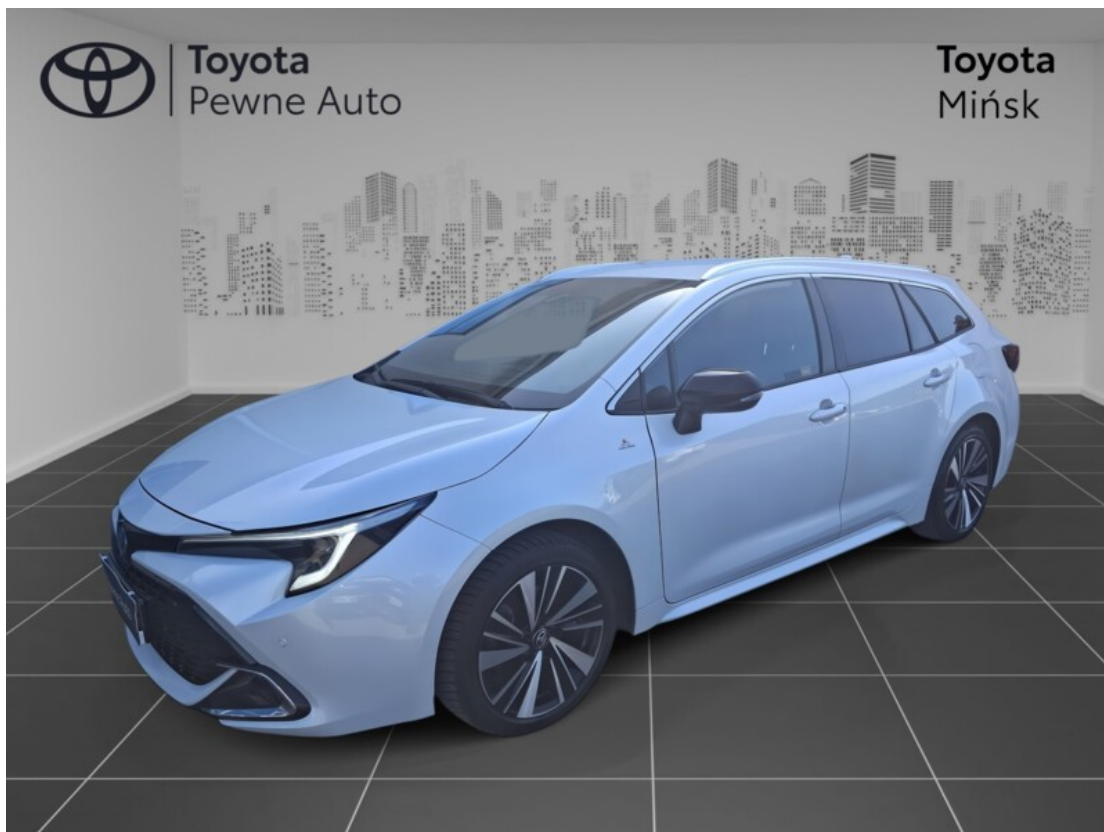

Toyota
Pewne Auto

Toyota Corolla

Toyota Corolla 2.0 HSD 178KM Style

128 900 zł brutto

Toyota
Pewne Auto

WYPOSAŻENIE

BEZPIECZEŃSTWO

ABS, ASR (kontrola trakcji), Asystent pasa ruchu, Czujnik deszczu, Czujnik zmierzchu, ESP (stabilizacja toru jazdy), Isofix, Kurtyny powietrzne, Poduszka powietrzna chroniąca kolana, Poduszka powietrzna kierowcy, Poduszka powietrzna pasażera, Poduszki boczne przednie, Światła LED, Światła przeciwmgielne, Elektroniczna kontrola ciśnienia w oponach, Lampy tylne w technologii LED, System powiadamiania o wypadku, System ostrzegający o możliwej kolizji, Aktywny asystent zmiany pasa ruchu

KOMFORT

Bluetooth, Czujniki parkowania przednie, Czujniki parkowania tylne, Elektryczne szyby przednie, Elektryczne szyby tylne, Elektrycznie ustawiane lusterka, Kamera cofania, Klimatyzacja automatyczna, Nawigacja GPS, Podgrzewane lusterka boczne, Podgrzewane przednie siedzenia, Przyciemniane szyby, Tempomat aktywny, Wielofunkcyjna kierownica, Wspomaganie kierownicy, Dźwignia zmiany biegów wykończona skórą, Kierownica ogrzewana, Kierownica skórzana, Lusterka boczne składane elektrycznie, Podgrzewany fotel pasażera, Wspomaganie ruszania pod górę, Podłokietniki - przód, Zestaw głośnomówiący, Światła do jazdy dziennej diodowe LED, Regul. elektr. podparcia lędźwiowego - kierowca, Ekran dotykowy, Głosowe sterowanie funkcjami pojazdu, Ładowanie bezprzewodowe urządzeń