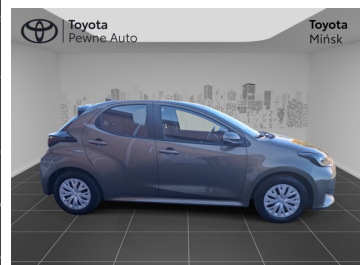

Toyota
Pewne Auto

Toyota Yaris

Toyota yaris 1.5 hsd Comfort + Tech salon PL
serwis ASO Vat23%

KINTO UŻYWANE
dla Firmy

793 zł
netto / mies.

KINTO UŻYWANE
dla Ciebie

974 zł
brutto / mies.

KINTO

Okres finansowania 36 mies.
Wpłata własna 15%
Limit 15 000 km

71 900 zł brutto