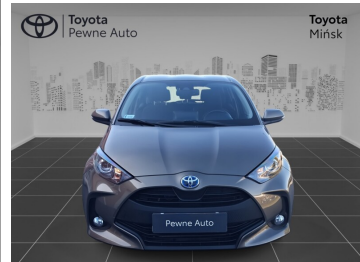

Toyota
Pewne Auto

Toyota Yaris

Toyota yaris 1.5 hsd Comfort + Tech salon PL
serwis ASO Vat23%

KINTO UŻYWANE
dla Firmy

779 zł
netto / mies.

KINTO UŻYWANE
dla Ciebie

956 zł
brutto / mies.

69 900 zł brutto