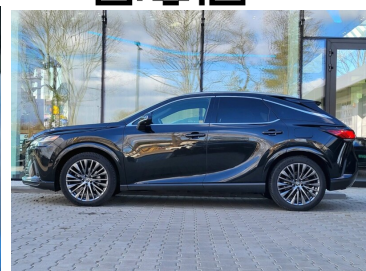

**Toyota**  
Pewne Auto

Mikołajczak | **KINTO**  
LESZNO KALISZ POZNAŃ-LAWICA

- Gwarancja Relax aż do 185 000km lub 10 lat
- Sprawdzona i Pewna Historia Pojazdu
- Elastyczne Formy Finansowania

Używane.ToyotaMikolajczak.pl

**KINTO**

Okres finansowania 36 mies.  
Wpłata własna 15%  
Limit 15 000 km

Numer klucza: 121A

DATA UTWORZENIA  
01:46 19.05.2026