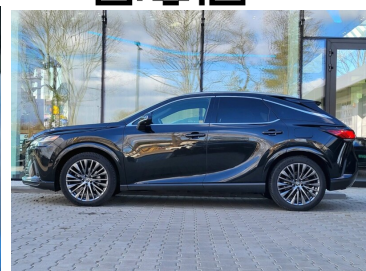

Toyota  
Pewne Auto

Mikolajczak | LEXUS | KINTO

LESZNO KALISZ POZNAŃ-LAWICA

- ✓ Gwarancja Relax aż do 185 000km lub 10 lat
- ✓ Sprawdzona i Pewna Historia Pojazdu
- ✓ Elastyczne Formy Finansowania

Używane.ToyotaMikolajczak.pl

# Lexus RX

RX 350h | Omotenashi + Skyview | FV23% |  
Salon PL | 1 wł. | Serwis ASO

**259 900 zł brutto**

**Toyota**  
Pewne Auto