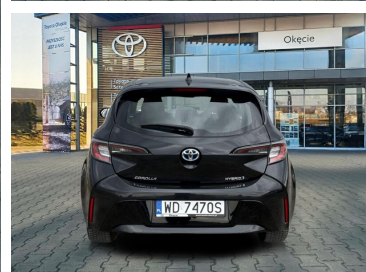

Toyota
Pewne Auto

Toyota Corolla

1.8 Hybrid Comfort Tech, Hatchback, Faktura
VAT 23%

KINTO UŻYWANE
dla Firmy

960 zł
netto / mies.

KINTO UŻYWANE
dla Ciebie

—
brutto / mies.

KINTO