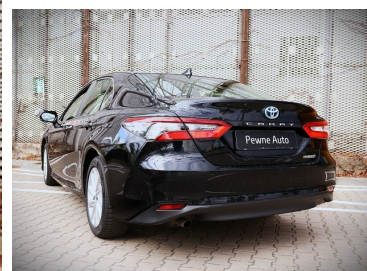

Toyota
Pewne Auto

Toyota Camry

COMFORT 2,5 Hybrid.Salon Polska.Faktura
Vat.23%.Gwarancja.

91 900 zł brutto

Numer klucza: GOTOWY

DATA UTWORZENIA
17:08 12.05.2026

Toyota
Pewne Auto

WYPOSAŻENIE