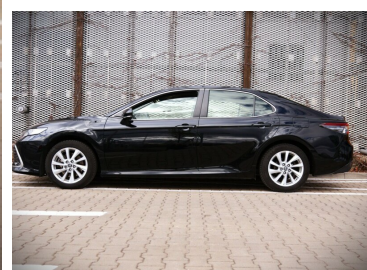

Toyota
Pewne Auto

Toyota Camry

COMFORT 2,5 Hybrid.Salon Polska.Faktura
Vat.23%.Gwarancja.

91 900 zł brutto

Numer klucza: GOTOWY

DATA UTWORZENIA
17:08 12.05.2026

Toyota
Pewne Auto

WYPOSAŻENIE