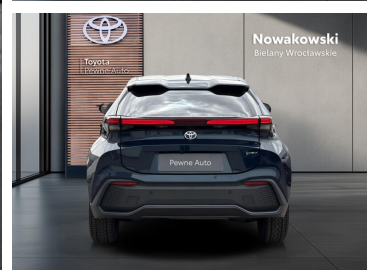

Toyota
Pewne Auto

Toyota C-HR

1.8 Hybrid Style

KINTO UŻYWANE
dla Firmy

1 022 zł
netto / mies.

KINTO UŻYWANE
dla Ciebie

1 255 zł
brutto / mies.

KINTO

Okres finansowania 36 mies.
Wpłata własna 15%
Limit 15 000 km

119 900 zł brutto

Toyota
Pewne Auto

KONTAKT Z DORADCĄ

Dział samochodów używanych TOYOTA Bielany Nowakowski

+48 71 71 86 988

uzywane@toyotanowakowski.pl

DILER

TOYOTA Bielany Nowakowski Sp z o.o.
Bielany Wrocławskie, CZEKOLADOWA

www.uzywane.toyotanowakowski.pl

717186988

pewneauto@toyotanowakowski.pl

Poniedziałek - Piątek: 09:00-19:00
Sobota: 09:00-15:00

CHARAKTERYSTYKA POJAZDU