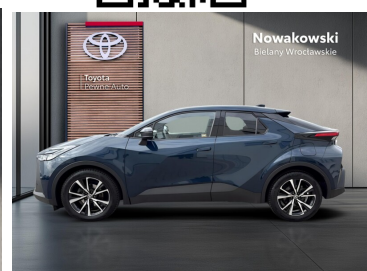

Toyota
Pewne Auto

Toyota C-HR

1.8 Hybrid Style

KINTO UŻYWANE
dla Firmy

1 022 zł
netto / mies.

KINTO UŻYWANE
dla Ciebie

1 255 zł
brutto / mies.

KINTO

Okres finansowania 36 mies.
Wpłata własna 15%
Limit 15 000 km

119 900 zł brutto

Toyota
Pewne Auto

KONTAKT Z DORADCĄ

Dział samochodów używanych TOYOTA Bielany Nowakowski

+48 71 71 86 988

uzywane@toyotanowakowski.pl

POJEMNOŚĆ
1 798 cm³

ROK PRODUKCJI
2024

DATA PIERWSZEJ
REJESTRACJI
2024-09-16

PRZEBIEG
42 188 km

MOC
140 KM

RODZAJ NADWOZIA
SUV

RODZAJ PALIWA
Hybryda

KOLOR NADWOZIA
Niebieski