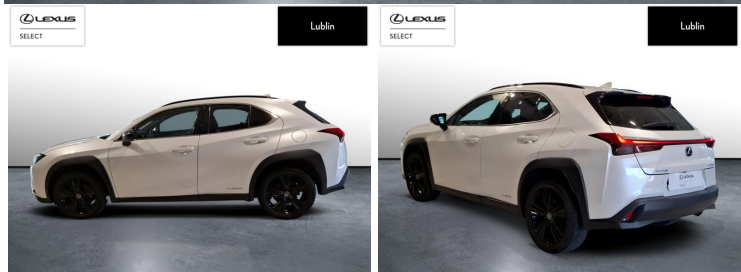

LEXUS UX

250H F IMPRESSION 2WD

114 900 zł brutto /

WYPOSAŻENIE

BEZPIECZEŃSTWO

ABS, ASR (KONTROLA TRAKCJI), ASYSTENT PASA RUCHU, CZUJNIK DESZCZU, CZUJNIK ZMIERZCHU, ESP (STABILIZACJA TORU JAZDY), ISOFIX, KURTyny POWIETRZNE, PODUSZKA POWIETRZNA KIEROWCY, PODUSZKA POWIETRZNA PASAŻERA, ŚWIATŁA LED, ŚWIATŁA DO JAZDY DZIENNEJ, ŚWIATŁA PRZECIWMGIELNE, ELEKTRONICZNA KONTROLA CIŚNIENIA W OPONACH, ELEKTRONICZNY SYSTEM ROZDZIAŁU SIŁY HAMOWANIA, LAMPY TYLNE W TECHNOLOGII LED, SPRYSKIWACZE REFLEKTORÓW, SYSTEM WSPOMAGANIA HAMOWANIA

KOMFORT

BLUETOOTH, CZUJNIKI PARKOWANIA PRZEDNIE, CZUJNIKI PARKOWANIA TYLNE, ELEKTRYCZNE SZYBY PRZEDNIE, ELEKTRYCZNE SZYBY TYLNE, ELEKTRYCZNIE USTAWIANE LUSTERKA, GNIAZDO USB, KAMERA COFANIA, KLIMATYZACJA DWUSTREFOWA, PODGRZEWANE LUSTERKA BOCZNE, PODGRZEWANE PRZEDNIE SIĘDZENIA, PRZYCIEMNIANE SZYBY, TAPICERKA SKÓRZANA, TEMPOMAT AKTYWNY, WIELOFUNKCYJNA KIEROWNICA, WSPOMAGANIE KIEROWNICY, DŹWIGNIA ZMIANY BIEGÓW WYKOŃCZONA SKÓRĄ, KIEROWNICA SKÓRZANA, LUSTERKA BOCZNE SKŁADANE ELEKTRYCZNIE, PODGRZEWANY FOTEL PASAŻERA, WSPOMAGANIE RUSZANIA POD GÓRĘ, ZESTAW GŁOŚNOMÓWIĄCY

INNE

INTERFEJS ANDROID AUTO, INTERFEJS APPLE CARPLAY, ELEKTRYCZNY HAMULEC POSTOJOWY

POJEMNOŚĆ
1 987 CM³

MOC
152 KM

ROK PRODUKCJI
2021

PRZEBIEG
70 000 KM

RODZAJ NADWOZIA
SUV

SKRZYNIA BIEGÓW
AUTOMATYCZNA (CVT...)