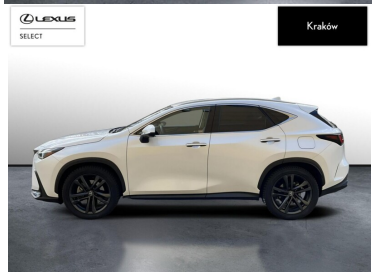

POJEMNOŚĆ
2 487 CM³MOC
309 KMROK PRODUKCJI
2025PRZEBIEG
11 479 KMRODZAJ NADWOZIA
SUVVAT 23%
TAKSKRZYNIA BIEGÓW
AUTOMATYCZNA (CVT...)RODZAJ PALIWA
HYBRYDA PLUG-INDATA PIERWSZEJ REJESTRACJI
2025-04-08KOLOR NADWOZIA
BIAŁY METALIKKRAJ POCHODZENIA
POLSKAKRAJ POCHODZENIA/NUMER
REJESTRACYJNY
JTJCKBFZ302060896
/KK2852NLEXUS SELECT
UŻYWANE Z SALONU