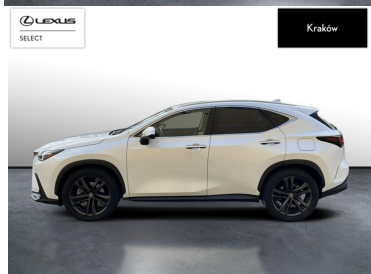

LEXUS NX

LEXUS NX450H+ PRESTIGE AWD TAZ..

284 900 zł brutto

KINTO UŻYWANE

dla Firmy

2 942 zł

netto /mies.

KINTO UŻYWANE

dla Ciebie

3 617 zł

brutto /mies.

Okres finansowania 36 mies.

Wpłata własna 15%

Limit 15 000 km

WYPOSAŻENIE

BEZPIECZEŃSTWO

ABS, ASR (KONTROLA TRAKCJI), ASYSTENT PASA RUCHU, CZUJNIK DESZCZU, CZUJNIK ZMIERZCHU, ESP (STABILIZACJA TORU JAZDY), ISOFIX, KURTINY POWIETRZNE, OGRANICZNIK PRĘDKOŚCI, PODUSZKA POWIETRZNA CHRONIĄCA KOLANA, PODUSZKA POWIETRZNA KIEROWCY, PODUSZKA POWIETRZNA PASAŻERA, PODUSZKI BOCZNE PRZEDNIE, PODUSZKI BOCZNE TYLNE, ŚWIATŁA LED, ŚWIATŁA DO JAZDY DZIENNEJ, ŚWIATŁA PRZECIWMGIELNE, ELEKTRONICZNA KONTROLA CIŚNIENIA W OPONACH, ELEKTRONICZNY SYSTEM ROZDZIAŁU SIŁY HAMOWANIA, LAMPY DOŚWIELAJĄCE ZAKRĘT, LAMPY TYLNE W TECHNOLOGII LED, PODUSZKA KOLAN PASAŻERA, SPRYSKIWACZE REFLEKTORÓW, SYSTEM WSPOMAGANIA HAMOWANIA, BOCZNA PODUSZKA POWIETRZNA KIEROWCY, KURTINY POWIETRZNE - TYŁ, ASYSTENT HAMOWANIA - BRAKE ASSIST, AKTYWNY ASYSTENT HAMOWANIA AWARYJNEGO, KONTROLA ODLEGŁOŚCI, AKTYWNY ASYSTENT ZMIANY PASA RUCHU, ASYSTENT (CZUJNIK) MARTWEGO POLA

KOMFORT

ASYSTENT PARKOWANIA, BLUETOOTH, CZUJNIKI PARKOWANIA PRZEDNIE, CZUJNIKI PARKOWANIA TYLNE, ELEKTRYCZNE SZYBY PRZEDNIE, ELEKTRYCZNE SZYBY TYLNE, ELEKTRYCZNIE USTAWIANE FOTELE, ELEKTRYCZNIE USTAWIANE LUSTERKA, GNIAZDO USB, HUD (WYŚWIETLACZ PRZEZIERNY), KAMERA COFANIA, KLIMATYZACJA DWUSTREFOWA, ŁOPATKI ZMIANY BIEGÓW, NAWIGACJA GPS, PODGRZEWANE LUSTERKA BOCZNE, PODGRZEWANE PRZEDNIE SIEDZENIA, PRZYCIEMNIANE SZYBY, TAPICERKA SKÓRZANA, TEMPOMAT AKTYWNY, WIELOFUNKCYJNA KIEROWNICA, WSPOMAGANIE KIEROWNICY, DŹWIGNIA ZMIANY BIEGÓW WYKOŃCZONA SKÓRĄ, KIEROWNICA OGRZEWANA, KIEROWNICA SKÓRZANA, LUSTERKA BOCZNE SKŁADANE ELEKTRYCZNIE, PODGRZEWANY FOTEL PASAŻERA, WSPOMAGANIE RUSZANIA POD GÓRĘ I 25 WIĘCEJ

POJEMNOŚĆ
2 487 CM³

MOC
309 KM

ROK PRODUKCJI
2025

PRZEBIEG
11 479 KM

RODZAJ NADWOZIA
SUV

VAT 23%
TAK

SKRZYNIA BIEGÓW
AUTOMATYCZNA (CVT...)

RODZAJ PALIWA
HYBRYDA PLUG-IN

DATA PIERWSZEJ REJESTRACJI
2025-04-08

KOLOR NADWOZIA
BIAŁY METALIK

KRAJ POCHODZENIA
POLSKA

KRAJ POCHODZENIA/NUMER
REJESTRACYJNY
JTJCKBFZ302060896
/KK2852N

LEXUS SELECT
UŻYWANE Z SALONU

> KOMPLEKSOWA KONTROLA TECHNICZNA

> INDYWIDUALNA OFERTA FINANSOWA

Wojciech Wadowski
+48 538 510 149

wojciechwadowski@lexus-
krakow.com.pl

Kraków - Aleja Pokoju
Kraków, al. Pokoju 63a

www.lexus-krakow.com.pl