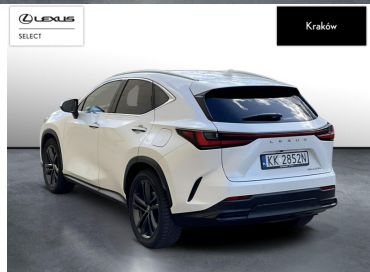

POJEMNOŚĆ
2 487 CM³MOC
309 KMROK PRODUKCJI
2025PRZEBIEG
11 479 KMRODZAJ NADWOZIA
SUVVAT 23%
TAKSKRZYNIA BIEGÓW
AUTOMATYCZNA (CVT...)RODZAJ PALIWA
HYBRYDA PLUG-INDATA PIERWSZEJ REJESTRACJI
2025-04-08KOLOR NADWOZIA
BIAŁY METALIKKRAJ POCHODZENIA
POLSKAKRAJ POCHODZENIA/NUMER
REJESTRACYJNY
JTJCKBFZ302060896
/KK2852NLEXUS SELECT
UŻYWANE Z SALONU