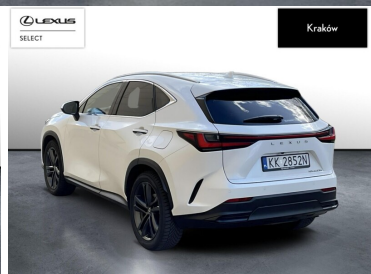

LEXUS NX

LEXUS NX450H+ PRESTIGE AWD TAZ..

284 900 zł brutto

KINTO UŻYWANE

dla Firmy

2 942 zł

netto /mies.

KINTO UŻYWANE

dla Ciebie

3 617 zł

brutto /mies.

Okres finansowania 36 mies.

Wpłata własna 15%

Limit 15 000 km

WYPOSAŻENIE

BEZPIECZEŃSTWO

ABS, ASR (KONTROLA TRAKCJI), ASYSTENT PASA RUCHU, CZUJNIK DESZCZU, CZUJNIK ZMIERZCHU, ESP (STABILIZACJA TORU JAZDY), ISOFIX, KURTINY POWIETRZNE, OGRANICZNIK PRĘDKOŚCI, PODUSZKA POWIETRZNA CHRONIĄCA KOLANA, PODUSZKA POWIETRZNA KIEROWCY, PODUSZKA POWIETRZNA PASAŻERA, PODUSZKI BOCZNE PRZEDNIE, PODUSZKI BOCZNE TYLNE, ŚWIATŁA LED, ŚWIATŁA DO JAZDY DZIENNEJ, ŚWIATŁA PRZECIWMGIELNE, ELEKTRONICZNA KONTROLA CIŚNIENIA W OPONACH, ELEKTRONICZNY SYSTEM ROZDZIAŁU SIŁY HAMOWANIA, LAMPY DOŚWIELAJĄCE ZAKRĘT, LAMPY TYLNE W TECHNOLOGII LED, PODUSZKA KOLAN PASAŻERA, SPRYSKIWACZE REFLEKTORÓW, SYSTEM WSPOMAGANIA HAMOWANIA, BOCZNA PODUSZKA POWIETRZNA KIEROWCY, KURTINY POWIETRZNE - TYŁ, ASYSTENT HAMOWANIA - BRAKE ASSIST, AKTYWNY ASYSTENT HAMOWANIA AWARYJNEGO, KONTROLA ODLEGŁOŚCI, AKTYWNY ASYSTENT ZMIANY PASA RUCHU, ASYSTENT (CZUJNIK) MARTWEGO POLA

KOMFORT

ASYSTENT PARKOWANIA, BLUETOOTH, CZUJNIKI PARKOWANIA PRZEDNIE, CZUJNIKI PARKOWANIA TYLNE, ELEKTRYCZNE SZYBY PRZEDNIE, ELEKTRYCZNE SZYBY TYLNE, ELEKTRYCZNIE USTAWIANE FOTELE, ELEKTRYCZNIE USTAWIANE LUSTERKA, GNIAZDO USB, HUD (WYŚWIETLACZ PRZEZIERNY), KAMERA COFANIA, KLIMATYZACJA DWUSTREFOWA, ŁOPATKI ZMIANY BIEGÓW, NAWIGACJA GPS, PODGRZEWANE LUSTERKA BOCZNE, PODGRZEWANE PRZEDNIE SIEDZENIA, PRZYCIEMNIANE SZYBY, TAPICERKA SKÓRZANA, TEMPOMAT AKTYWNY, WIELOFUNKCYJNA KIEROWNICA, WSPOMAGANIE KIEROWNICY, DŹWIGNIA ZMIANY BIEGÓW WYKOŃCZONA SKÓRĄ, KIEROWNICA OGRZEWANA, KIEROWNICA SKÓRZANA, LUSTERKA BOCZNE SKŁADANE ELEKTRYCZNIE, PODGRZEWANY FOTEL PASAŻERA, WSPOMAGANIE RUSZANIA POD GÓRĘ I 25 WIĘCEJ

POJEMNOŚĆ
2 487 CM³

MOC
309 KM

ROK PRODUKCJI
2025

PRZEBIEG
11 479 KM

RODZAJ NADWOZIA
SUV

VAT 23%
TAK

SKRZYNIA BIEGÓW
AUTOMATYCZNA (CVT...)

RODZAJ PALIWA
HYBRYDA PLUG-IN

DATA PIERWSZEJ REJESTRACJI
2025-04-08

KOLOR NADWOZIA
BIAŁY METALIK

KRAJ POCHODZENIA
POLSKA

KRAJ POCHODZENIA/NUMER
REJESTRACYJNY
JTJCKBFZ302060896
/KK2852N

LEXUS SELECT
UŻYWANE Z SALONU

> KOMPLEKSOWA KONTROLA TECHNICZNA

> INDYWIDUALNA OFERTA FINANSOWA

Wojciech Wadowski
+48 538 510 149

wojciechwadowski@lexus-
krakow.com.pl

Kraków - Aleja Pokoju
Kraków, al. Pokoju 63a

www.lexus-krakow.com.pl